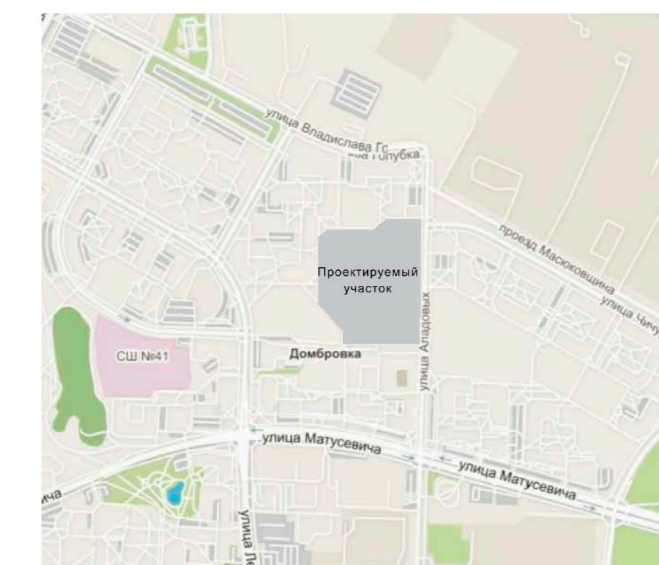

ФИЛИАЛ БНТУ МИНСКИЙ ГОСУДАРСТВЕННЫЙ АРХИТЕКТУРНО-СТРОИТЕЛЬНЫЙ КОЛЛЕДЖ ОБЩЕОБРАЗОВАТЕЛЬНАЯ ШКОЛА НА 720 УЧАЩИХСЯ

Ситуационный план