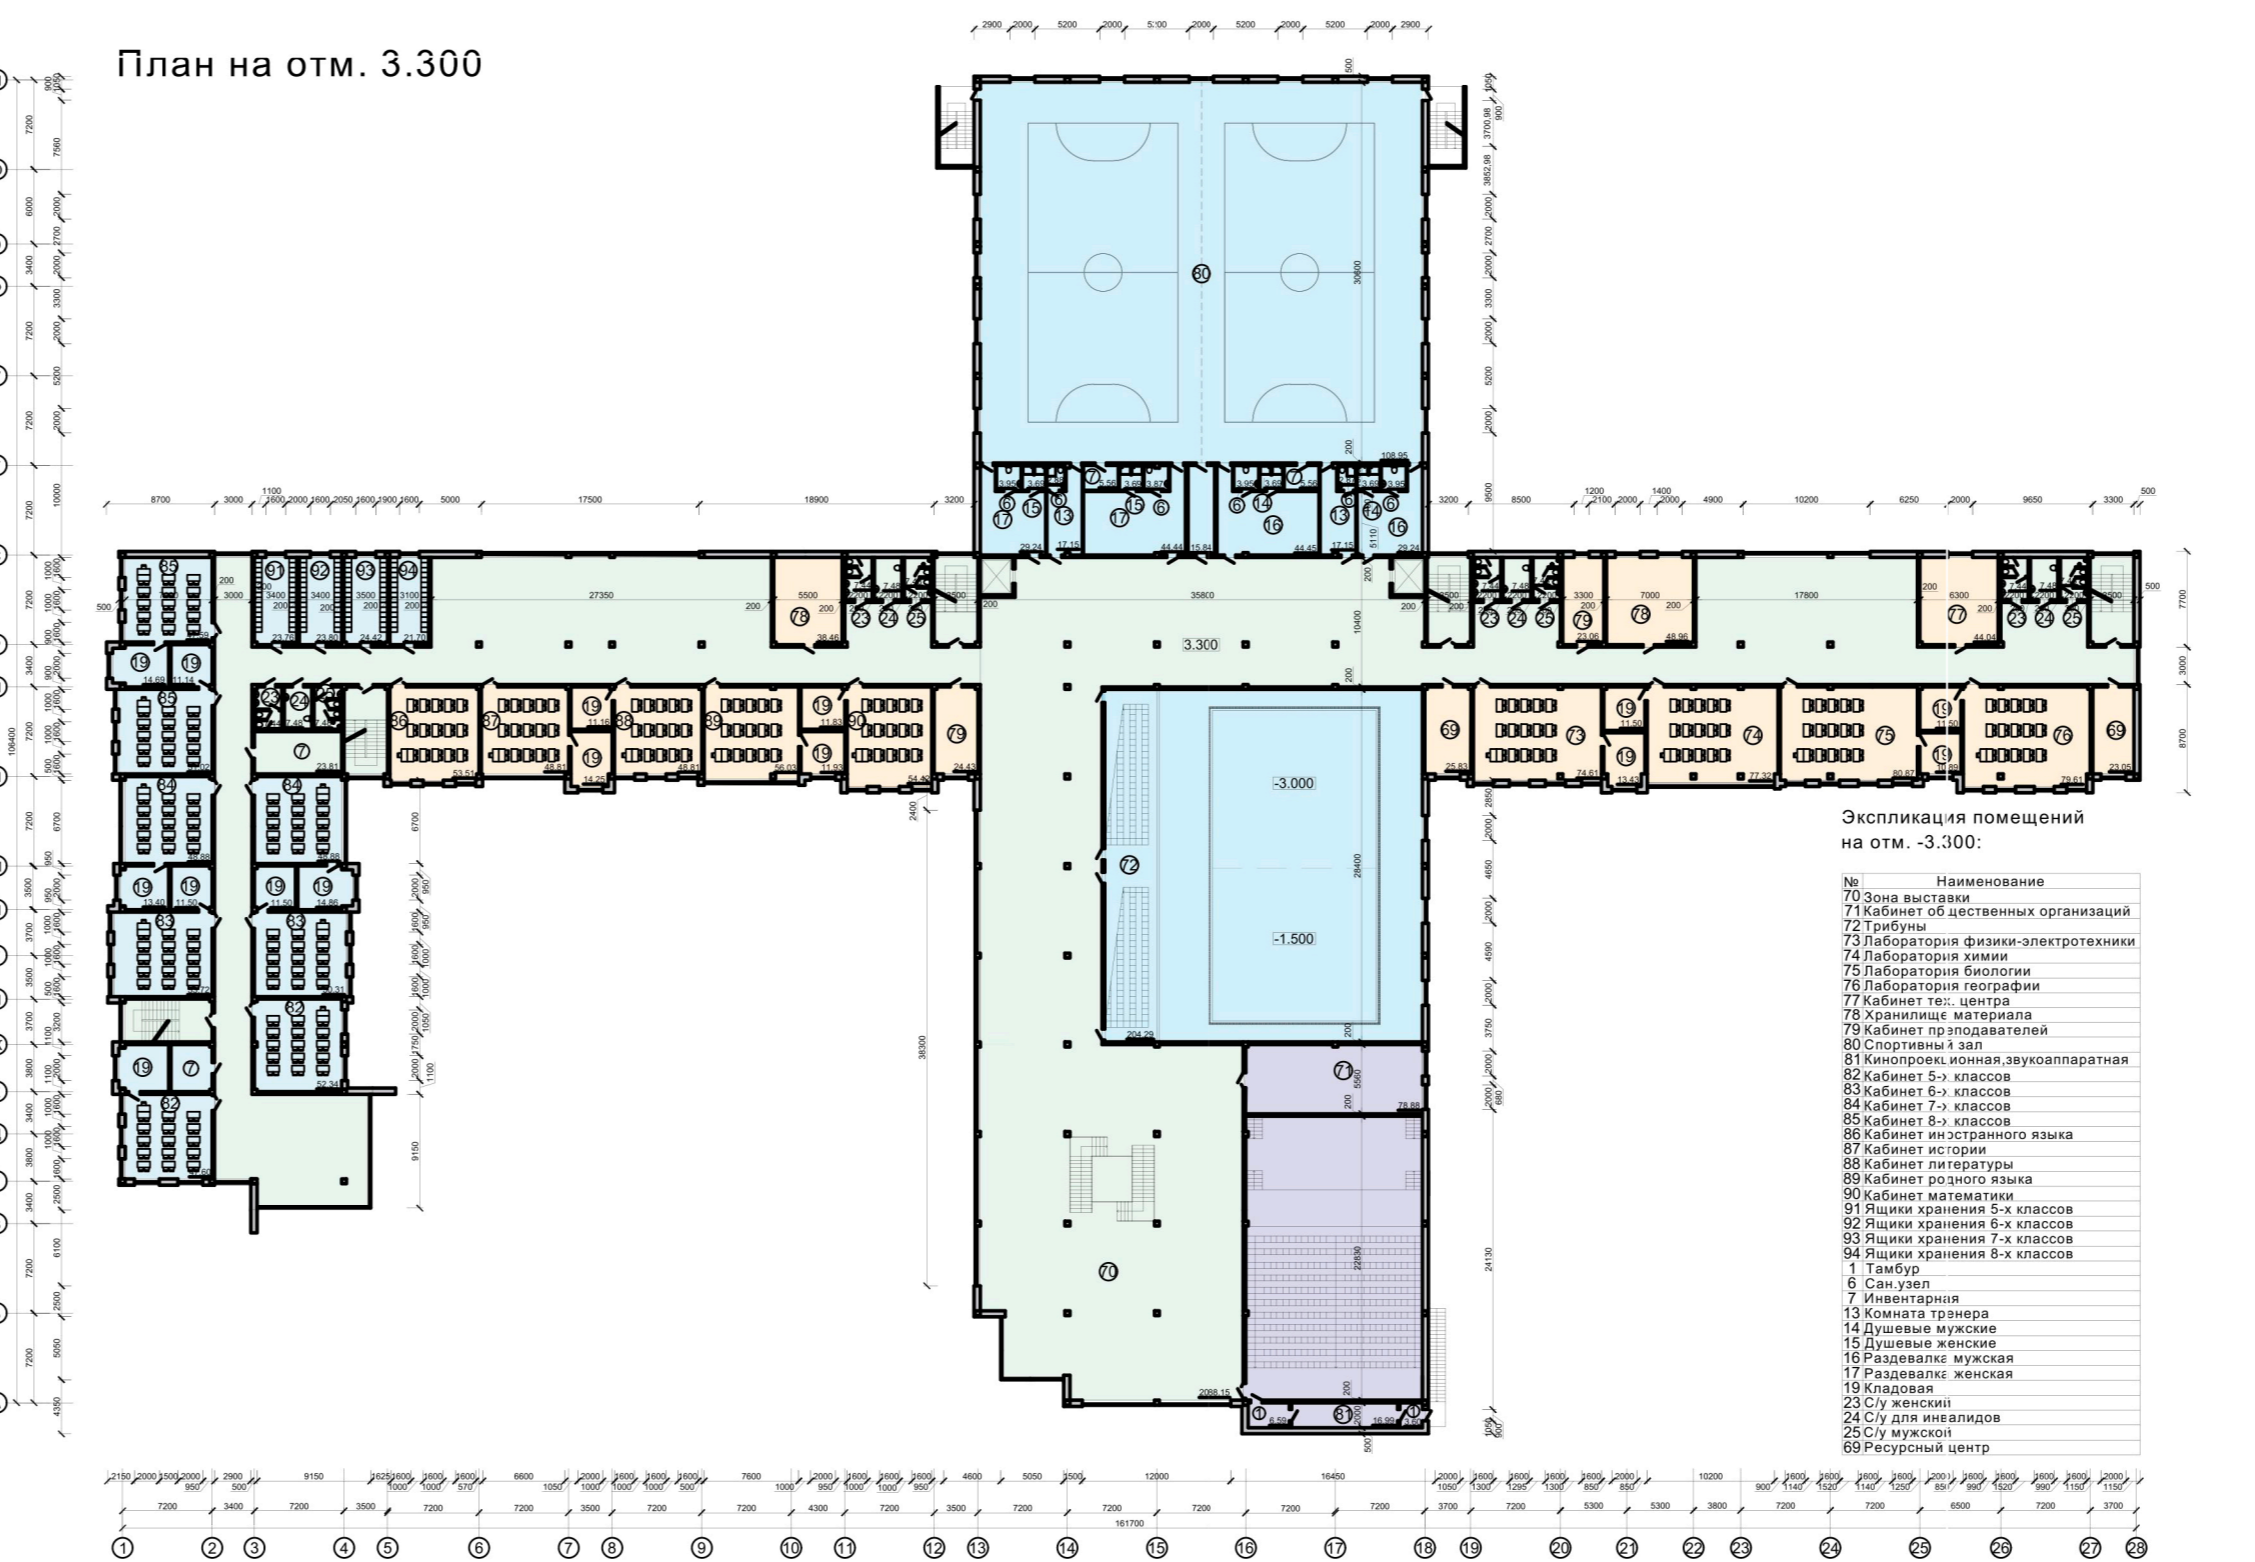

ФИЛИАЛ БНТУ МИНСКИЙ ГОСУДАРСТВЕННЫЙ АРХИТЕКТУРНО-СТРОИТЕЛЬНЫЙ КОЛЛЕДЖ ОБЩЕОБРАЗОВАТЕЛЬНАЯ ШКОЛА НА 720 УЧАЩИХСЯ

Экспликация покрытий:

- Газон детский
- Спортивный газон
- Песчаное покрытие
- Натуральный камень
- Тротуарная плитка
- Резиновое покрытие 1
- Резиновое покрытие 2
- Тротуарная плитка

Основные обозначения зеленых насаждений:

- Туя западная
- Ель голубая
- Ива белая
- Орех грецкий
- Сирень обыкновенная
- Вишня обыкновенная
- Яблоня обыкновенная
- Груша лесная
- Клен остролистный
- Тополь черный
- Рябина обыкновенная
- Береза бородавчатая