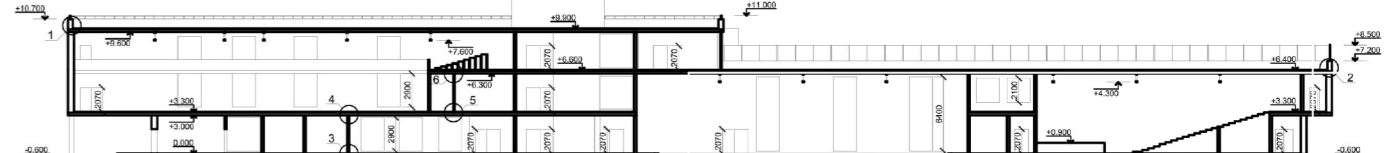

ФИЛИАЛ БНТУ МИНСКИЙ ГОСУДАРСТВЕННЫЙ АРХИТЕКТУРНО-СТРОИТЕЛЬНЫЙ КОЛЛЕДЖ ОБЩЕОБРАЗОВАТЕЛЬНАЯ ШКОЛА НА 720 УЧАЩИХСЯ

Экспликация покрытий:

- Газон детский
- Спортивный газон
- Песчаное покрытие
- Натуральный камень
- Тротуарная плитка
- Резиновое покрытие 1
- Резиновое покрытие 2
- Тротуарная плитка

Основные обозначения зеленых насаждений:

- Туя западная
- Ель голубая
- Ива белая
- Орех грецкий
- Сирень обыкновенная
- Вишня обыкновенная
- Яблоня обыкновенная
- Груша лесная
- Клен остролистный
- Тополь черный
- Рябина обыкновенная
- Береза бородавчатая

Разрез 1-1