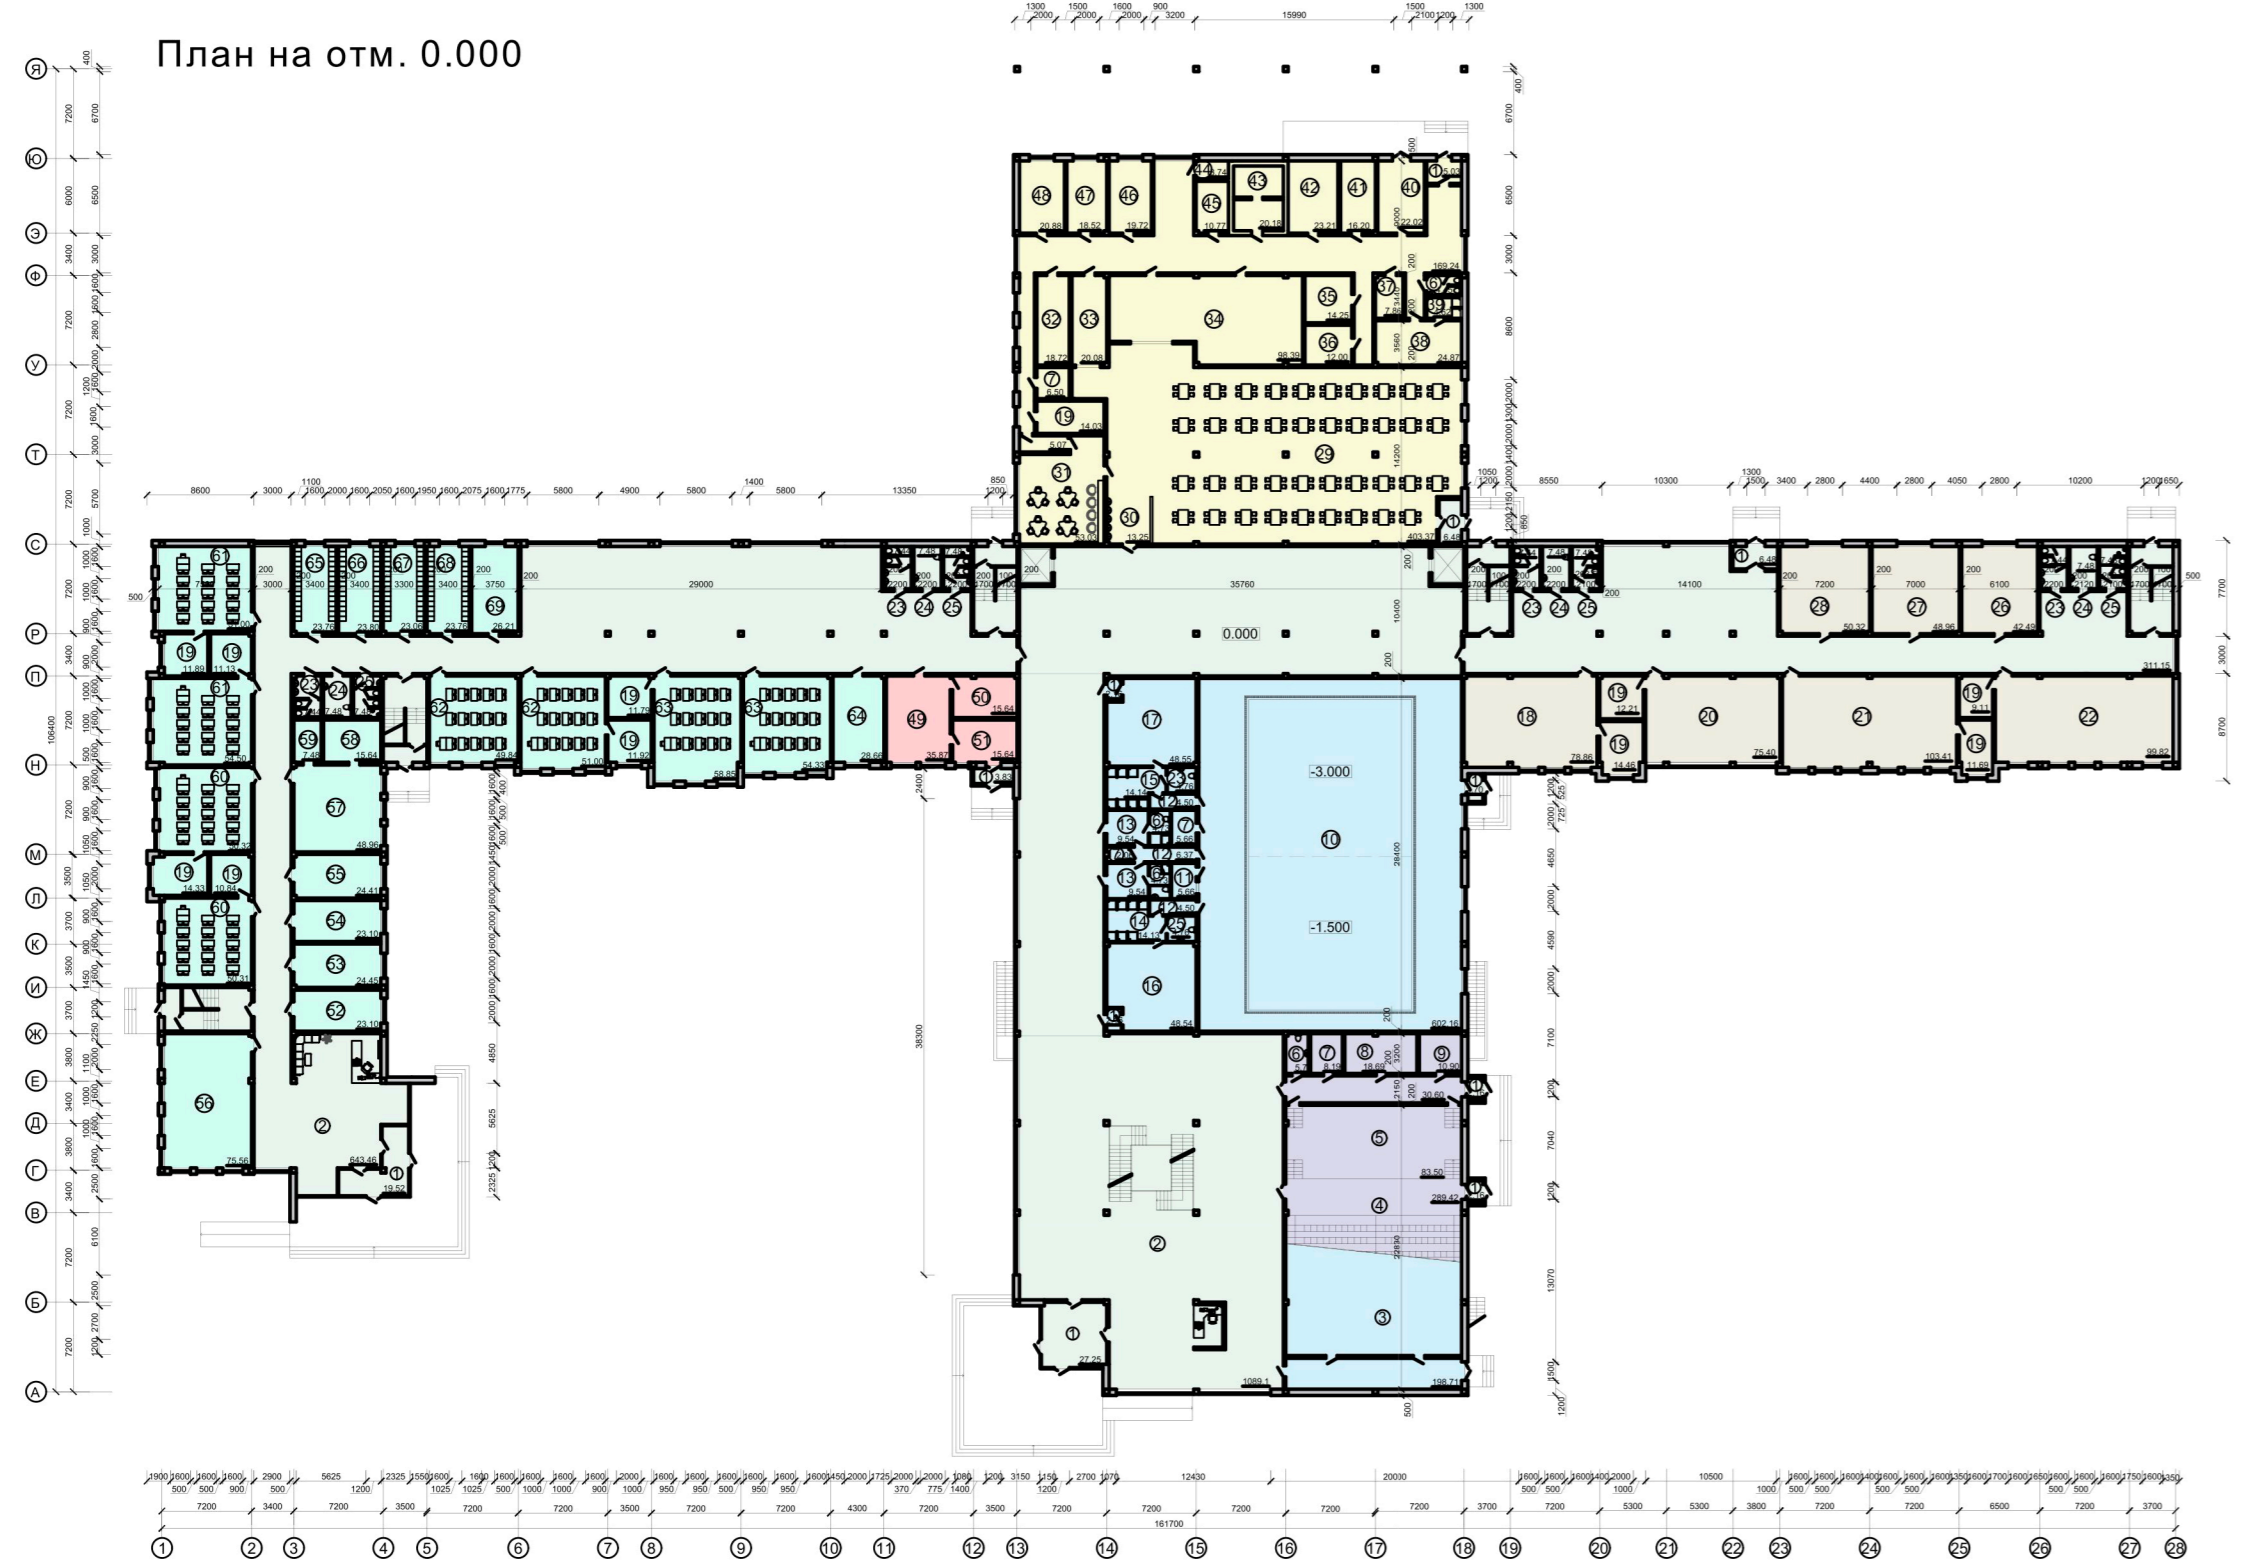

ФИЛИАЛ БНТУ МИНСКИЙ ГОСУДАРСТВЕННЫЙ АРХИТЕКТУРНО-СТРОИТЕЛЬНЫЙ КОЛЛЕДЖ ОБЩЕОБРАЗОВАТЕЛЬНАЯ ШКОЛА НА 720 УЧАЩИХСЯ

Экспликация покрытий:

- Газон детский
- Спортивный газон
- Песчаное покрытие
- Натуральный камень
- Тротуарная плитка
- Резиновое покрытие 1
- Резиновое покрытие 2
- Тротуарная плитка

Основные обозначения зеленых насаждений:

- Туя западная
- Ель голубая
- Ива белая
- Орех грецкий
- Сирень обыкновенная
- Вишня обыкновенная
- Яблоня обыкновенная
- Груша лесная
- Клен остролистный
- Тополь черный
- Рябина обыкновенная
- Береза бородавчатая