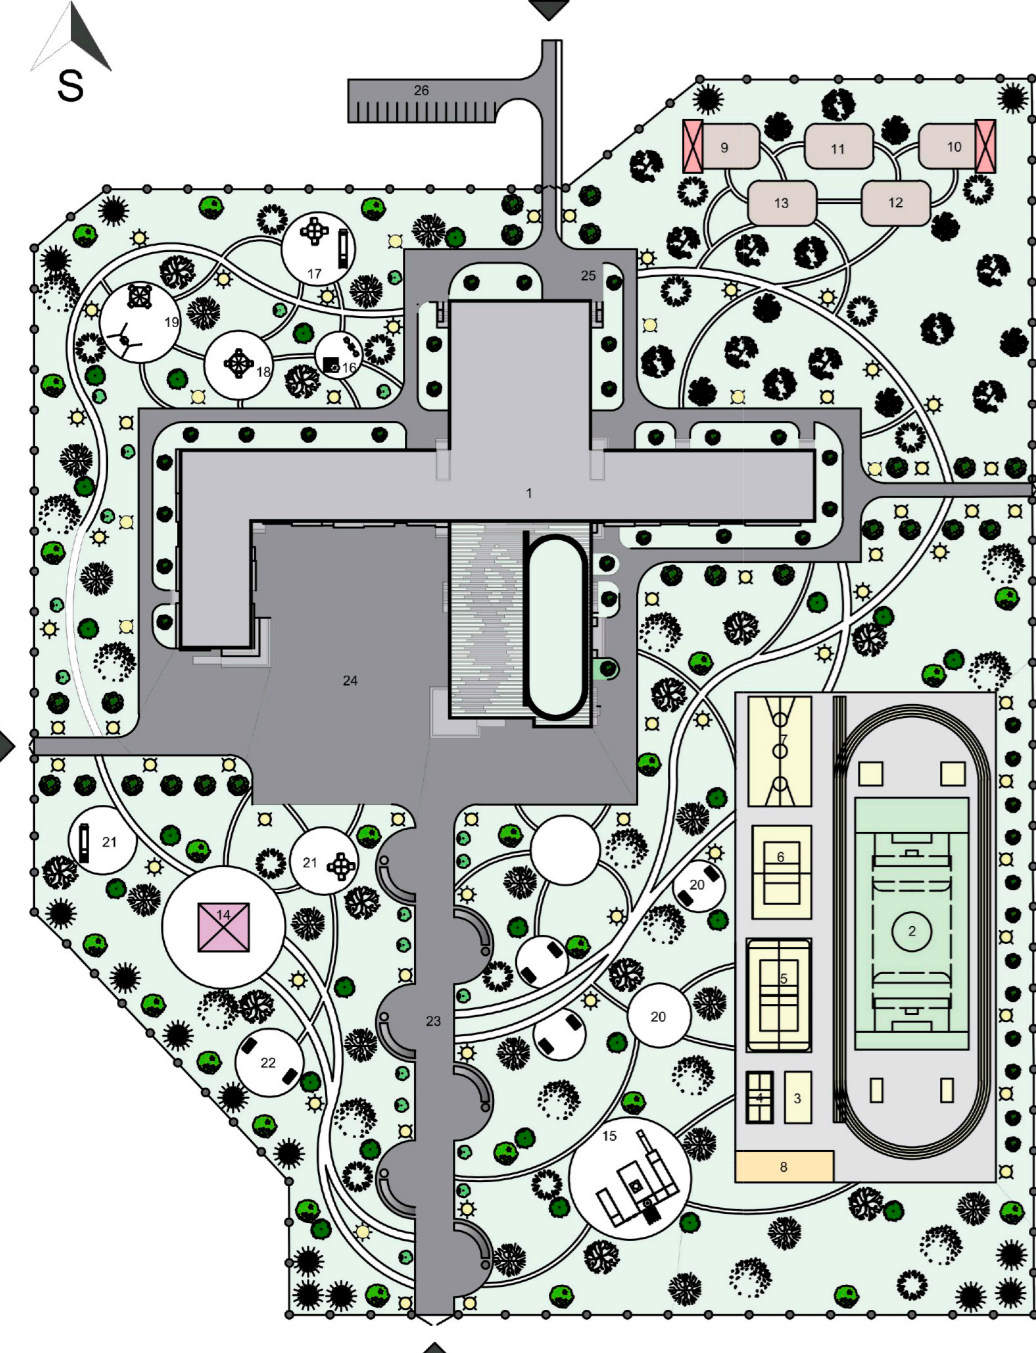

ФИЛИАЛ БНТУ МИНСКИЙ ГОСУДАРСТВЕННЫЙ АРХИТЕКТУРНО-СТРОИТЕЛЬНЫЙ КОЛЛЕДЖ ОБЩЕОБРАЗОВАТЕЛЬНАЯ ШКОЛА НА 720 УЧАЩИХСЯ

Генеральный план