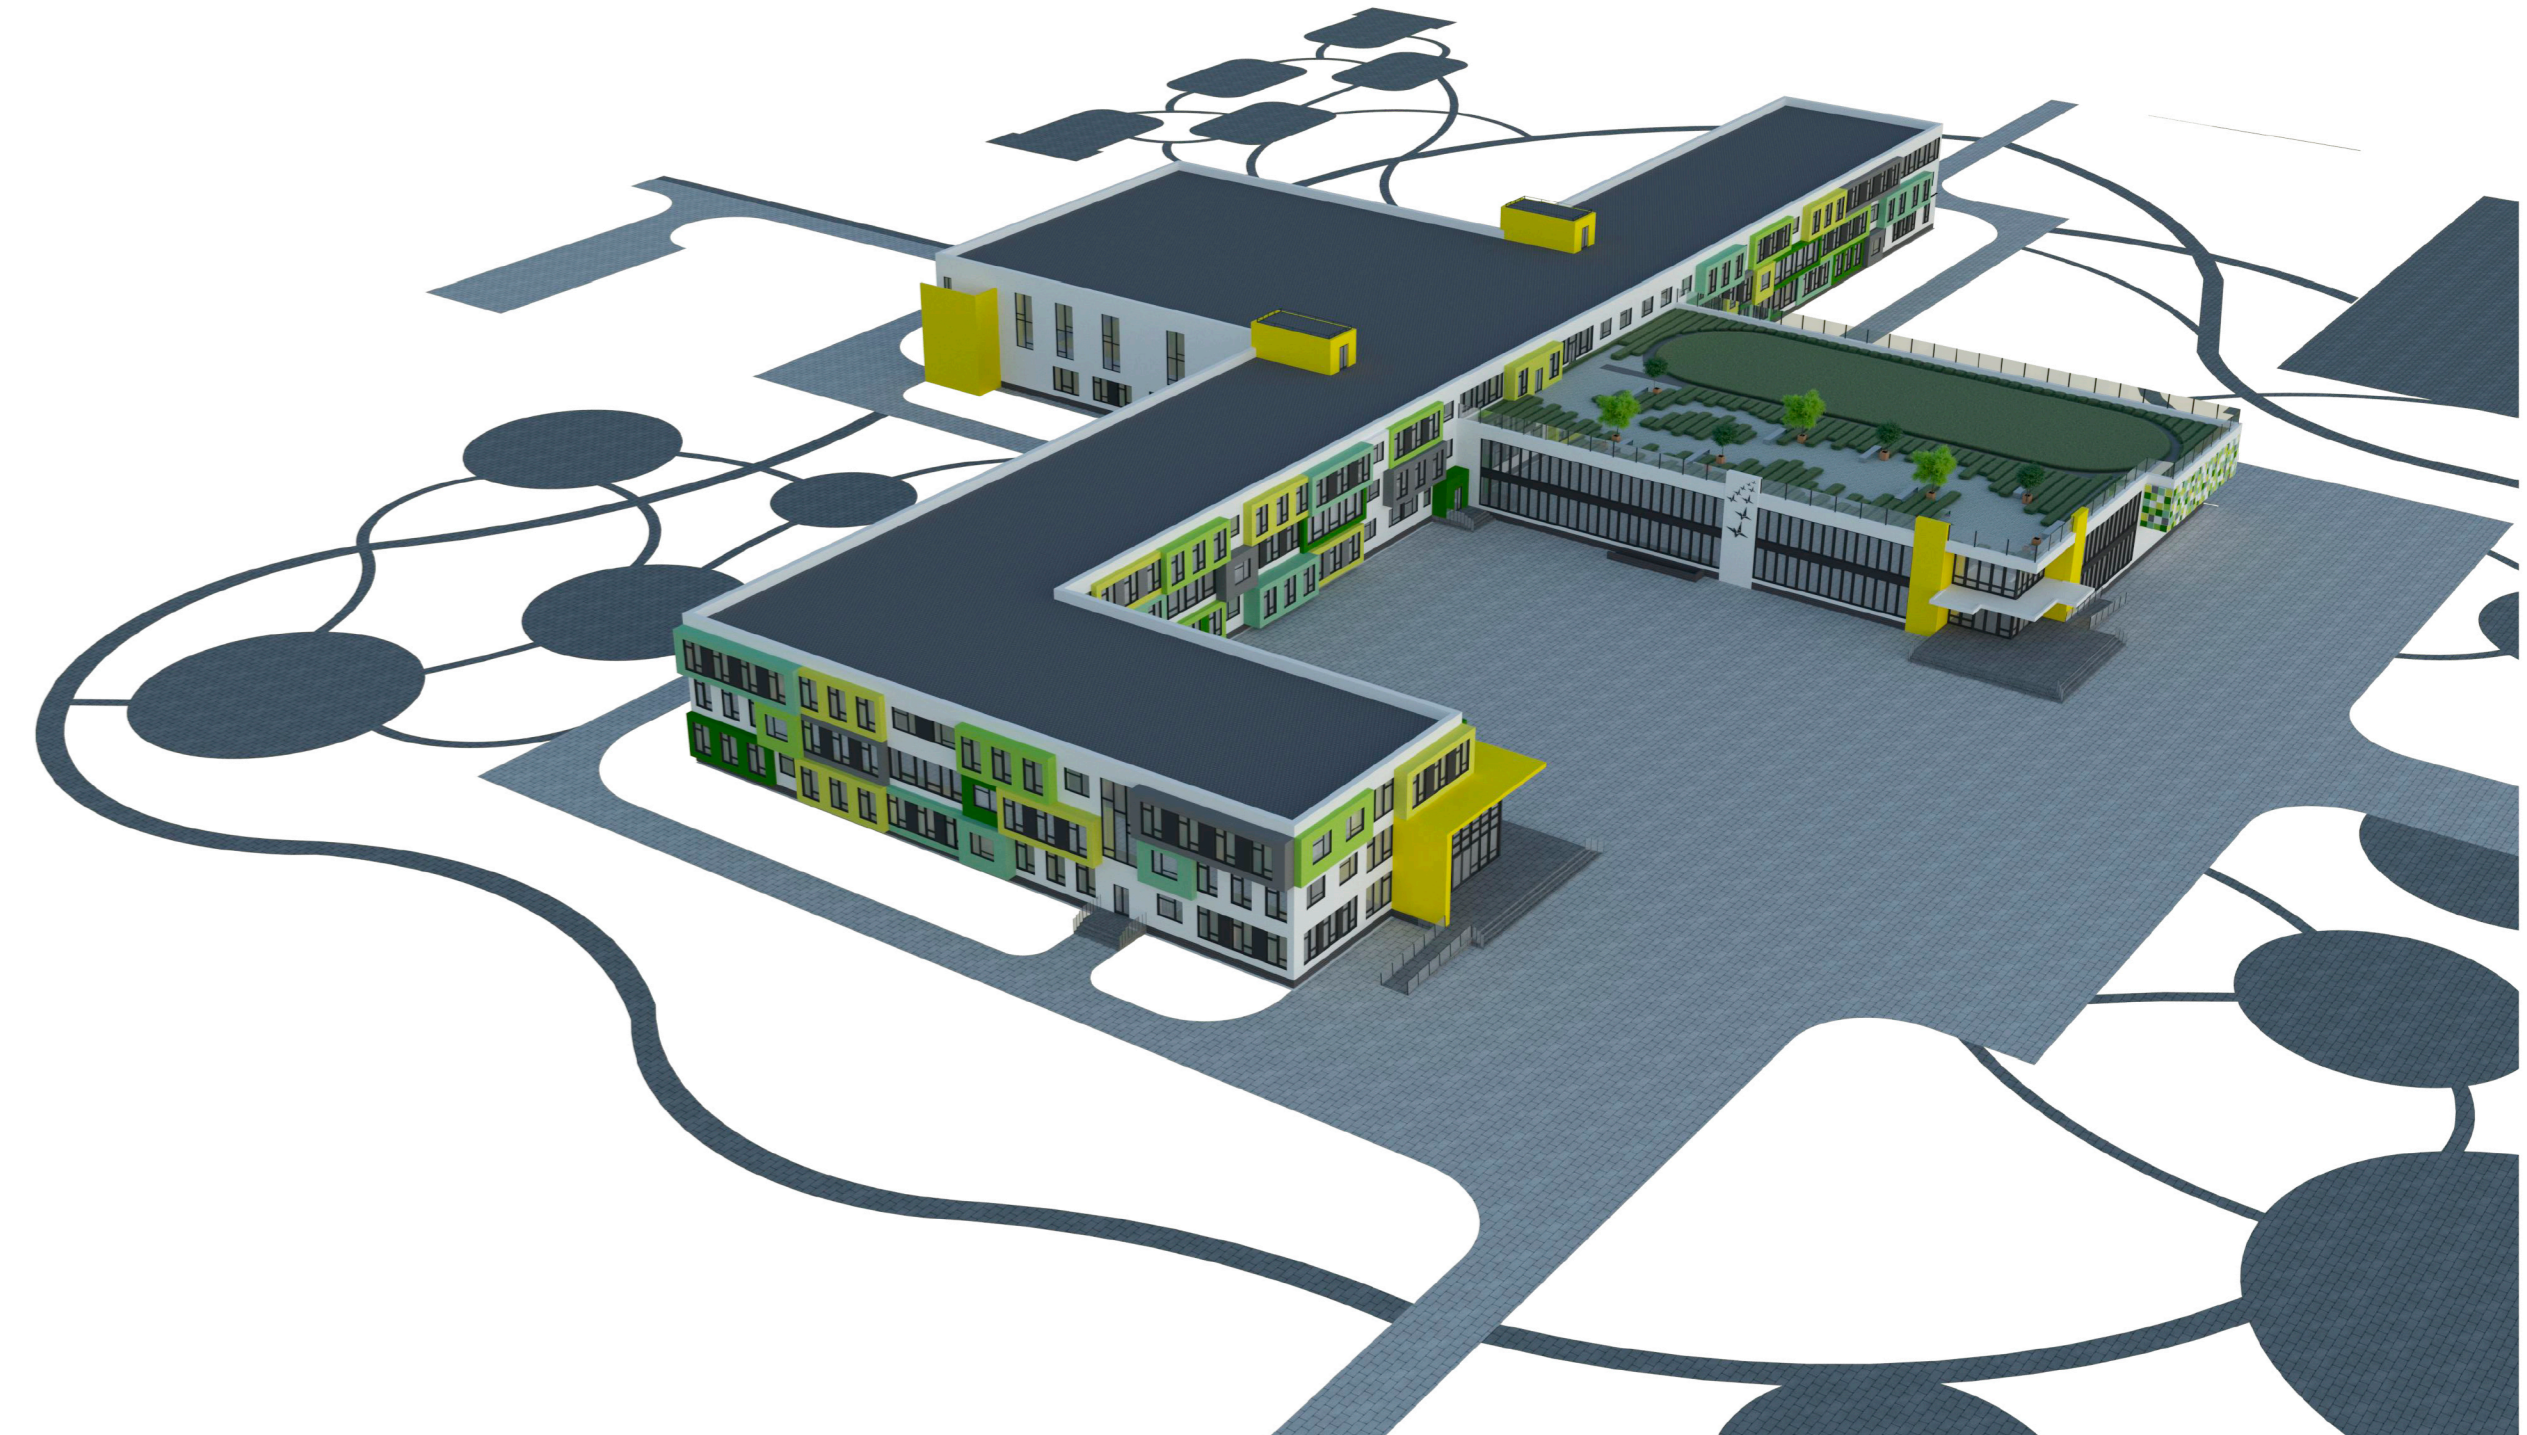

Экспликация покрытий:

- Газон детский
- Спортивный газон
- Песчаное покрытие
- Натуральный камень
- Тротуарная плитка
- Резиновое покрытие 1
- Резиновое покрытие 2
- Тротуарная плитка

Основные обозначения зеленых насаждений:

- Туя западная
- Ель голубая
- Ива белая
- Орех грецкий
- Сирень обыкновенная
- Вишня обыкновенная
- Яблоня обыкновенная
- Груша лесная
- Клен остролистный
- Тополь черный
- Рябина обыкновенная
- Береза бородавчатая