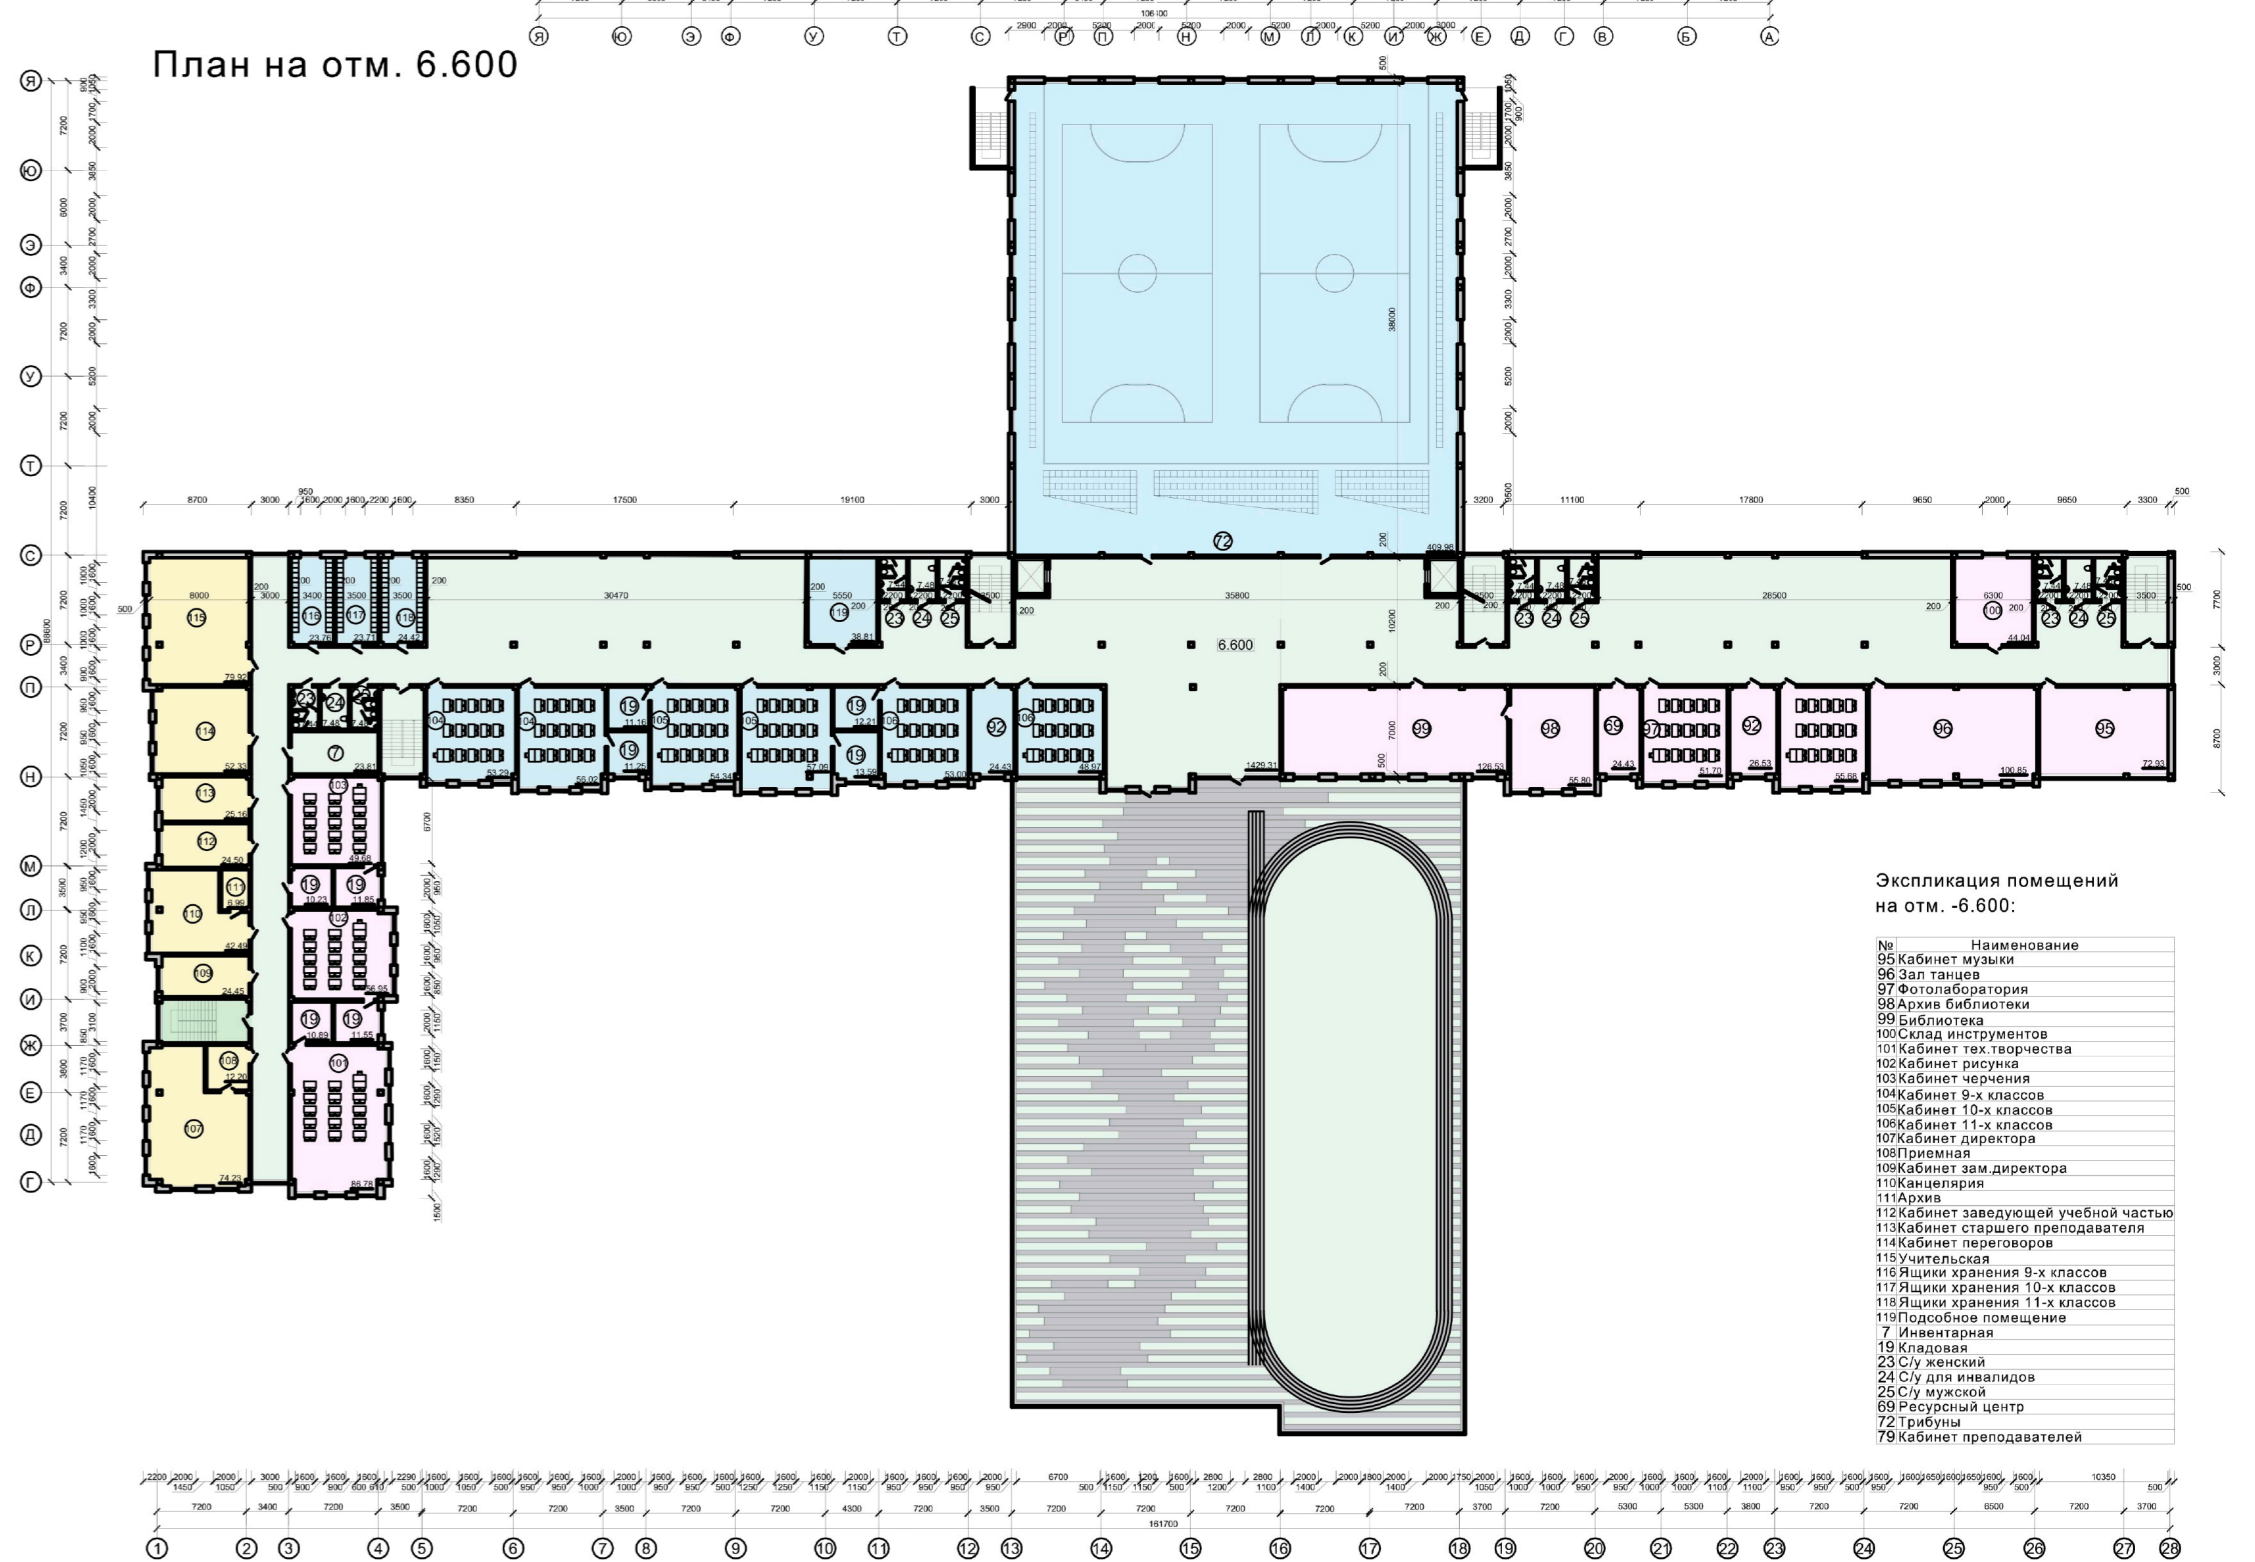

ФИЛИАЛ БНТУ МИНСКИЙ ГОСУДАРСТВЕННЫЙ АРХИТЕКТУРНО-СТРОИТЕЛЬНЫЙ КОЛЛЕДЖ ОБЩЕОБРАЗОВАТЕЛЬНАЯ ШКОЛА НА 720 УЧАЩИХСЯ

Экспликация покрытий:

- Газон детский
- Спортивный газон
- Песчаное покрытие
- Натуральный камень
- Тротуарная плитка
- Резиновое покрытие 1
- Резиновое покрытие 2
- Тротуарная плитка

Основные обозначения зеленых насаждений:

- Туя западная
- Ель голубая
- Ива белая
- Орех грецкий
- Сирень обыкновенная
- Вишня обыкновенная
- Яблоня обыкновенная
- Груша лесная
- Клен остролистный
- Тополь черный
- Рябина обыкновенная
- Береза бородавчатая