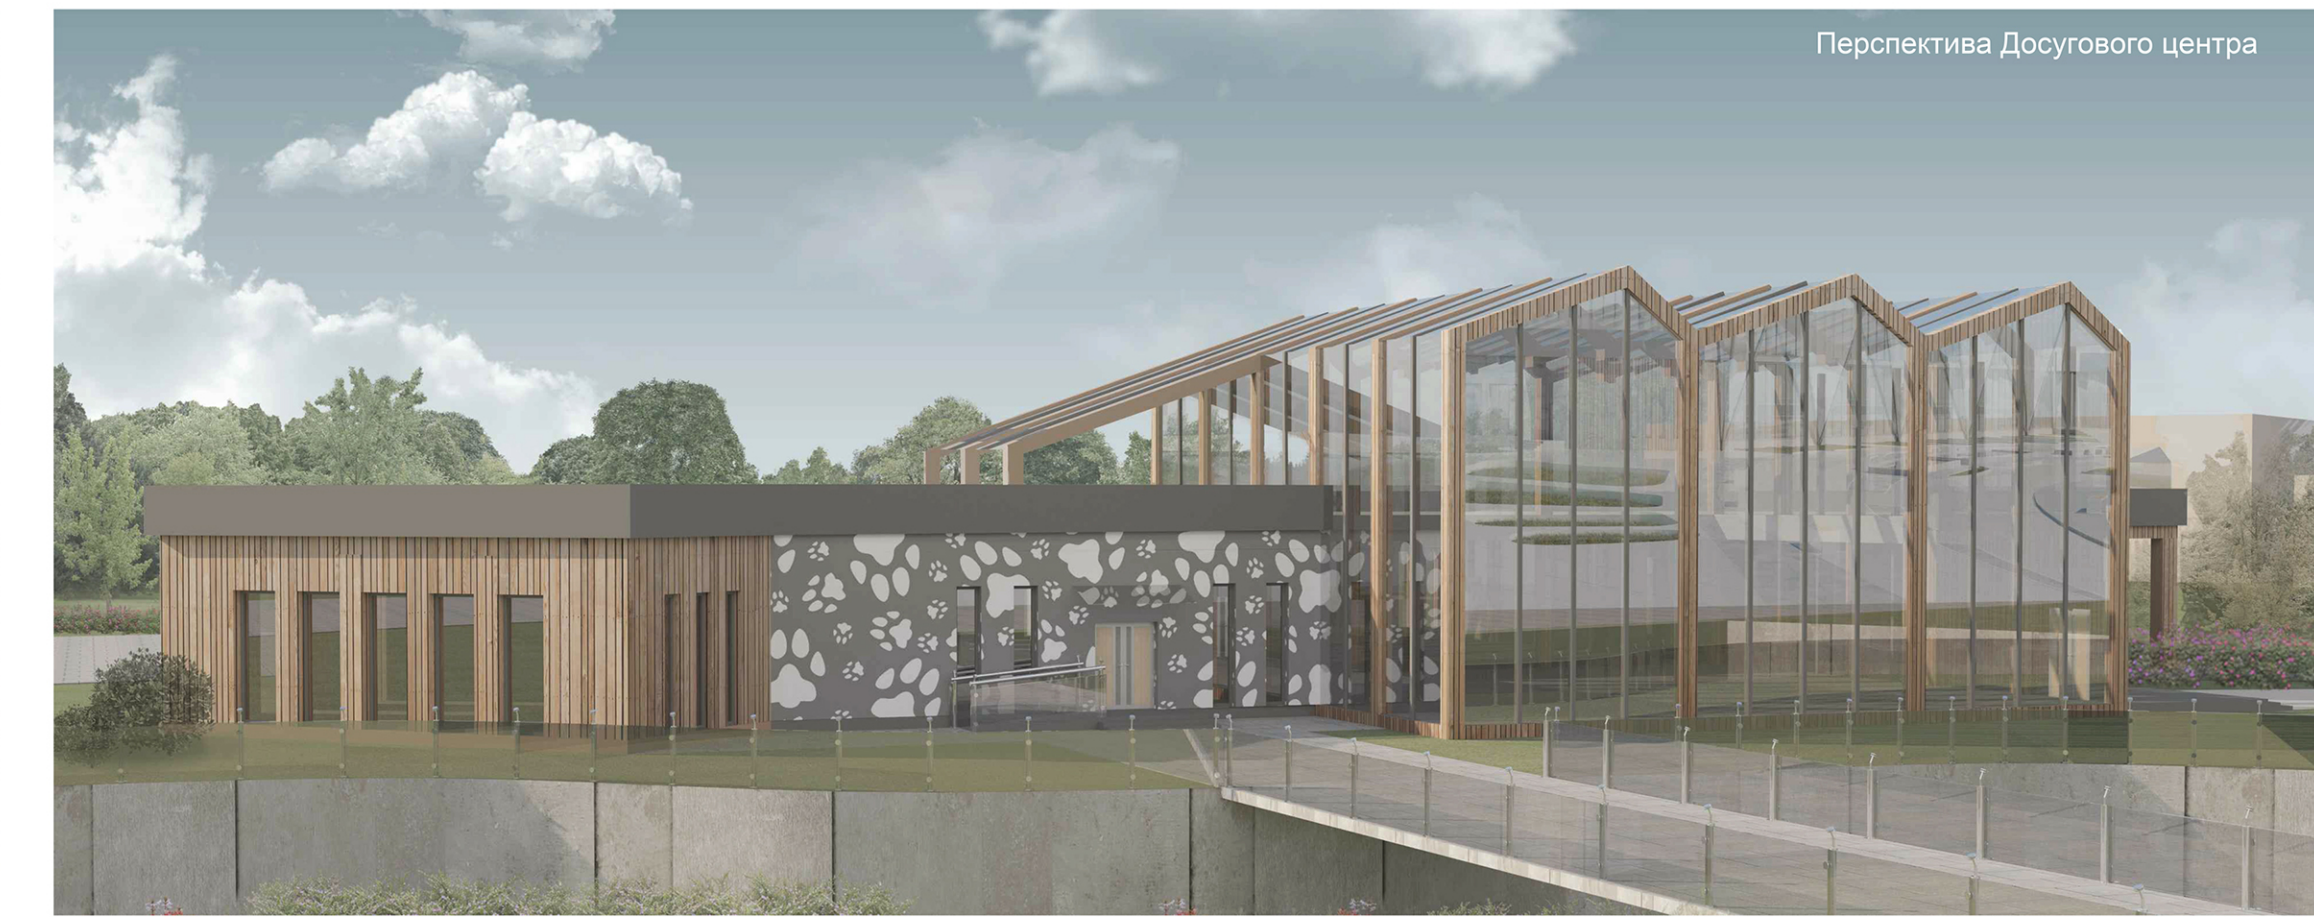

Кинологовический центр

Тема проекта: Кинологовический центр
 Номинация: Архитектура
 Автор: Балабуева Маргарита Юрьевна
 Руководитель: Галерка Марина Анатольевна

В настоящее время существует большое количество медицинских, лечебных, развивающих центров для животных, которые помогают создать благоприятную среду для их жизни и здоровья. В связи с востребованностью и заметно растущим интересом к домашним животным в современном обществе ощущается нехватка единого многофункционального комплекса, который позволил бы владельцам собак избежать поиск специалистов разных профилей в разных местах. В Минском районе отсутствуют многофункциональные кинологовические центры, что дает возможность предложить подобный комплекс для животных, который будет являться связующим звеном между окружающей застройкой и природным началом, гармонично впишется в среду и создаст целостную картину слияния животного мира с природой. В состав кинологовического центра входят: дрессировочный центр, досуговый центр, тематическое кафе, кинологовическая арена, хендлинг-центр, пункт проката, зоогостиница, питомник, ветеринарная клиника. Территория включает в себя всю необходимую инфраструктуру, предназначенную для посетителей. Архитектурный образ продиктован растительными естественными формами и береговой линией.