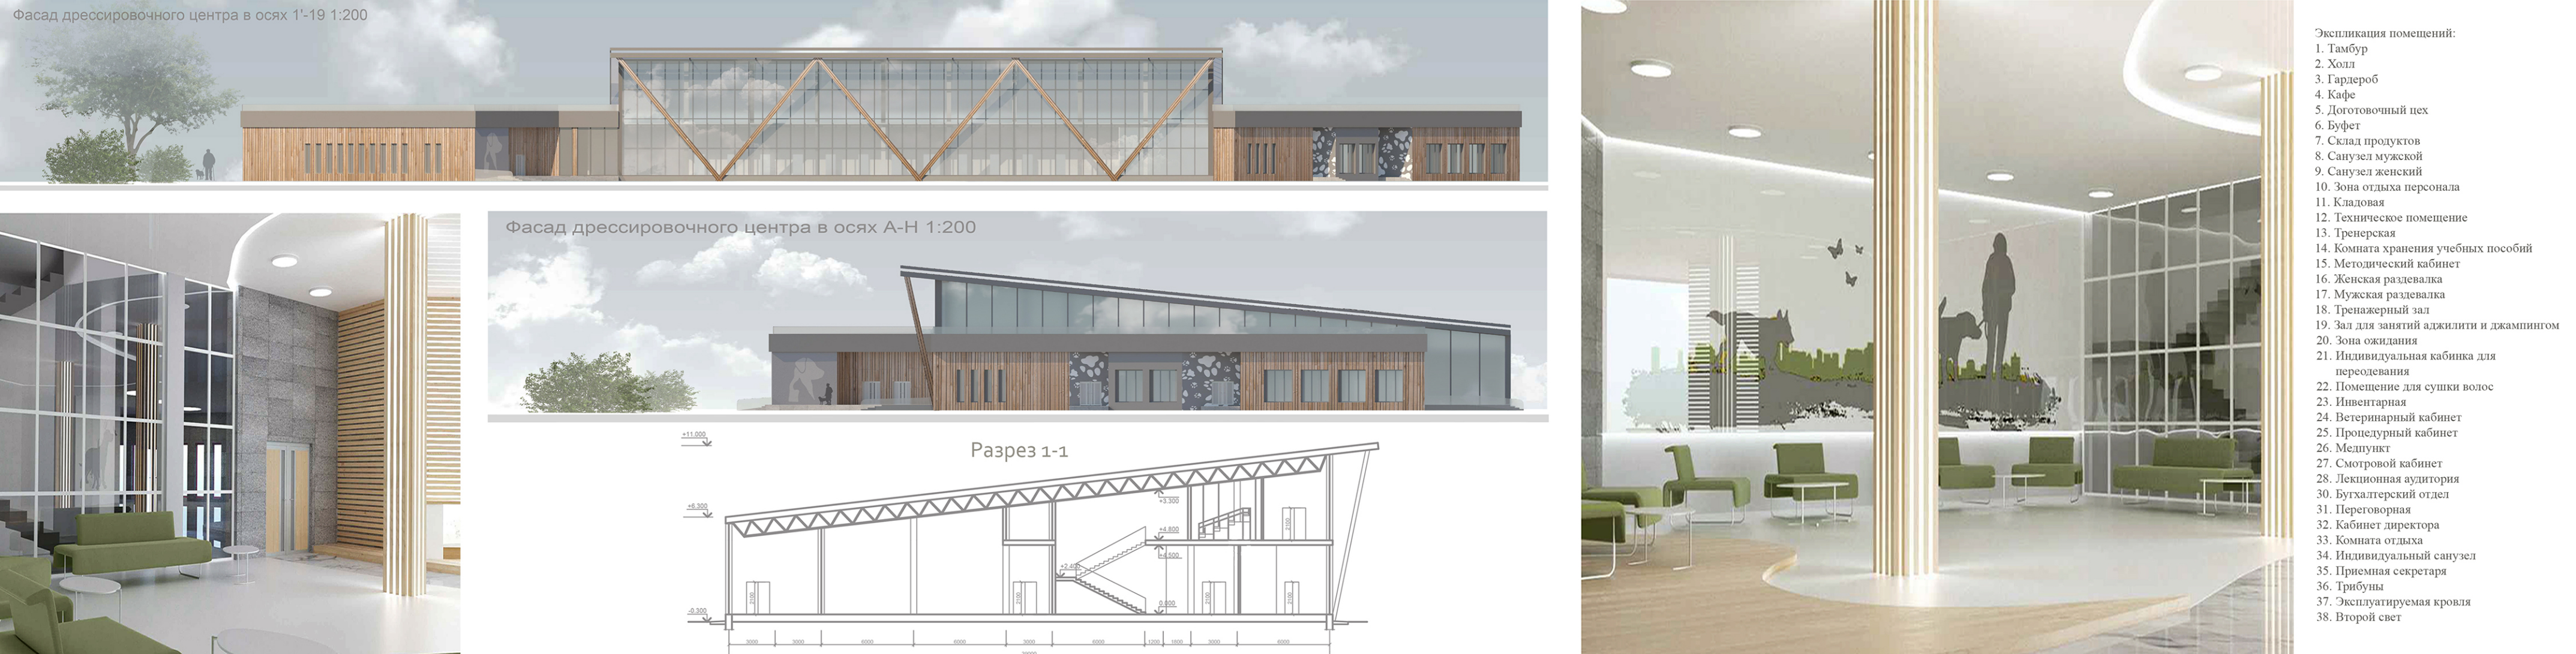

Кинологовический центр

Тема проекта: Кинологовический центр
 Номинация: Архитектура
 Автор: Балабуева Маргарита Юрьевна
 Руководитель: Галерка Марина Анатольевна

В настоящее время существует большое количество медицинских, лечебных, развивающих центров для животных, которые помогают создать благоприятную среду для их жизни и здоровья. В связи с востребованностью и заметно растущим интересом к домашним животным в современном обществе ощущается нехватка единого многофункционального комплекса, который позволил бы владельцам собак избежать поиск специалистов разных профилей в разных местах. В Минском районе отсутствуют многофункциональные кинологовические центры, что дает возможность предложить подобный комплекс для животных, который будет являться связующим звеном между окружающей застройкой и природным началом, гармонично впишется в среду и создаст целостную картину слияния животного мира с природой. В состав кинологовического центра входят: дрессировочный центр, досуговый центр, тематическое кафе, кинологовическая арена, хендлинг-центр, пункт проката, зоогостиница, питомник, ветеринарная клиника. Территория включает в себя всю необходимую инфраструктуру, предназначенную для посетителей. Архитектурный образ продиктован растительными естественными формами и береговой линией.