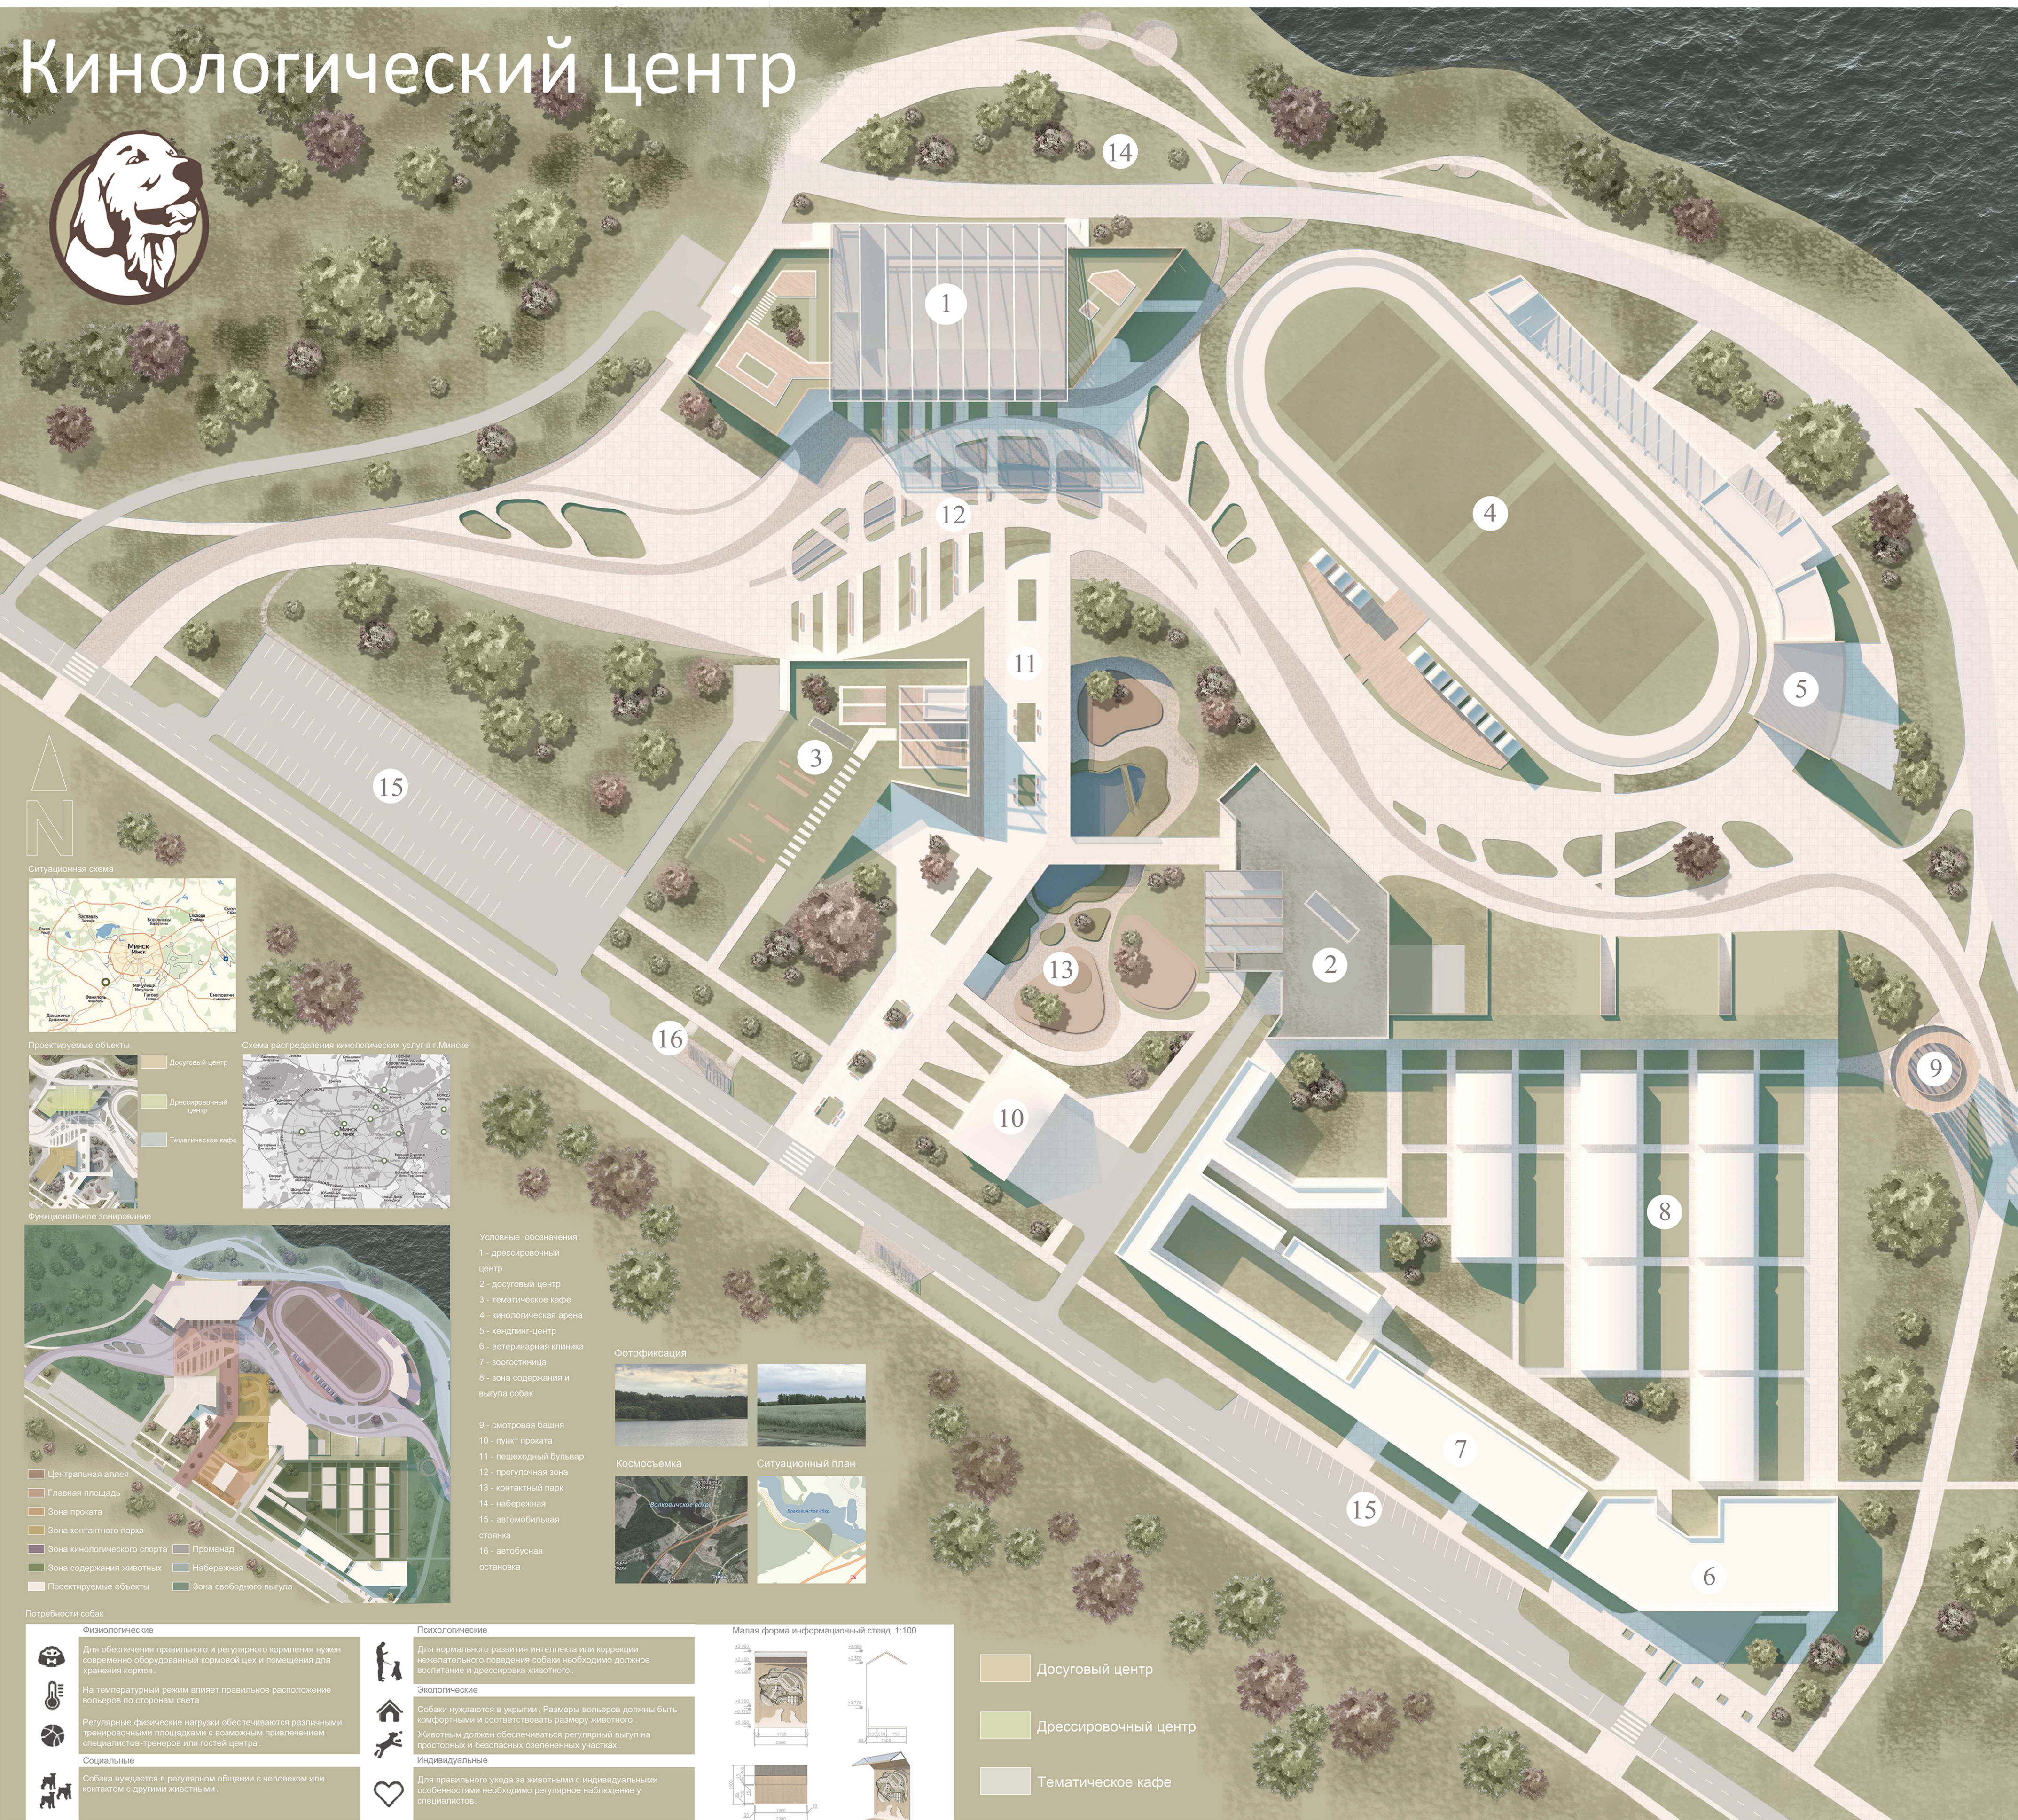

Кинологовический центр

Тема проекта: Кинологовический центр
 Номинация: Архитектура
 Автор: Балабуева Маргарита Юрьевна
 Руководитель: Галерка Марина Анатольевна

В настоящее время существует большое количество медицинских, лечебных, развивающих центров для животных, которые помогают создать благоприятную среду для их жизни и здоровья. В связи с востребованностью и заметно растущим интересом к домашним животным в современном обществе ощущается нехватка единого многофункционального комплекса, который позволил бы владельцам собак избежать поиск специалистов разных профилей в разных местах. В Минском районе отсутствуют многофункциональные кинологовические центры, что дает возможность предложить подобный комплекс для животных, который будет являться связующим звеном между окружающей застройкой и природным началом, гармонично впишется в среду и создаст целостную картину слияния животного мира с природой. В состав кинологовического центра входят: дрессировочный центр, досуговый центр, тематическое кафе, кинологовическая арена, хендлинг-центр, пункт проката, зоогостиница, питомник, ветеринарная клиника. Территория включает в себя всю необходимую инфраструктуру, предназначенную для посетителей. Архитектурный образ продиктован растительными естественными формами и береговой линией.