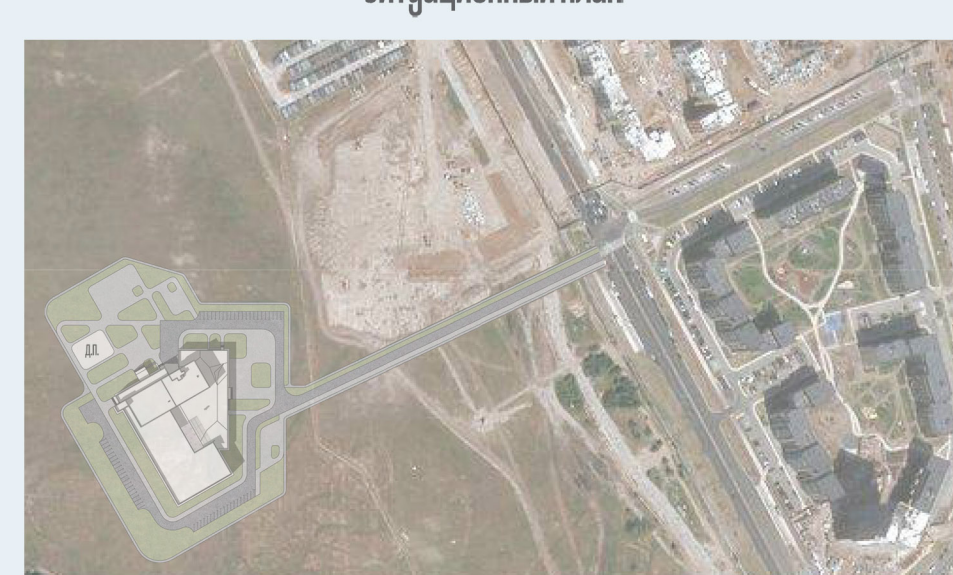

Физкультурно-оздоровительный комплекс "Айсберг"

1 Тамбур	0,08	2 Сан. узлы	10,00
3 Помещение для хранения вещей	1,00	4 Кассовый пост	103,48
5 Сан. узлы	10,00	6 Подсобное помещение	103,48
7 Сан. узлы	10,00	8 Подсобное помещение	103,48

1. Экспликация генплана
1. 1 Физкультурно-оздоровительный комплекс
  2. 2 Детская площадка
  3. 3 Площадка тихого отдыха
  4. 4 Площадка для разгрузки
  5. 5 Парковка для персонала
  6. 6 Парковка для посетителей
  7. 7 Парковка для посетителей
  8. 8 Развлекательная площадка

Тема проекта: Физкультурно-оздоровительный комплекс "Айсберг"

Наименование: Архитектура

Автор: Горавская Анастасия Александровна

Руководитель: Зубович Надежда Петровна

Физкультурно-оздоровительный комплекс (ФОК) – специальное сооружение, архитектурный объект, предназначенный для проведения физкультурно-оздоровительных и спортивных занятий. В запроектированном физкультурно-оздоровительном комплексе основными помещениями являются два плавательных бассейна. Один предназначен для взрослых и детей, занятий профессиональным плаванием и проведением соревнований, второй для обучения детей с 3-х месяцев. Запроектированный физкультурно-оздоровительный комплекс четырехэтажный и в плане представляет собой композицию из параллелепипедов, разной высоты. Кроме физкультурно-оздоровительной функции здание имеет и общественное значение, так как не только пространство вокруг здания, но и крыша оборудована местами отдыха для взрослых и детей.