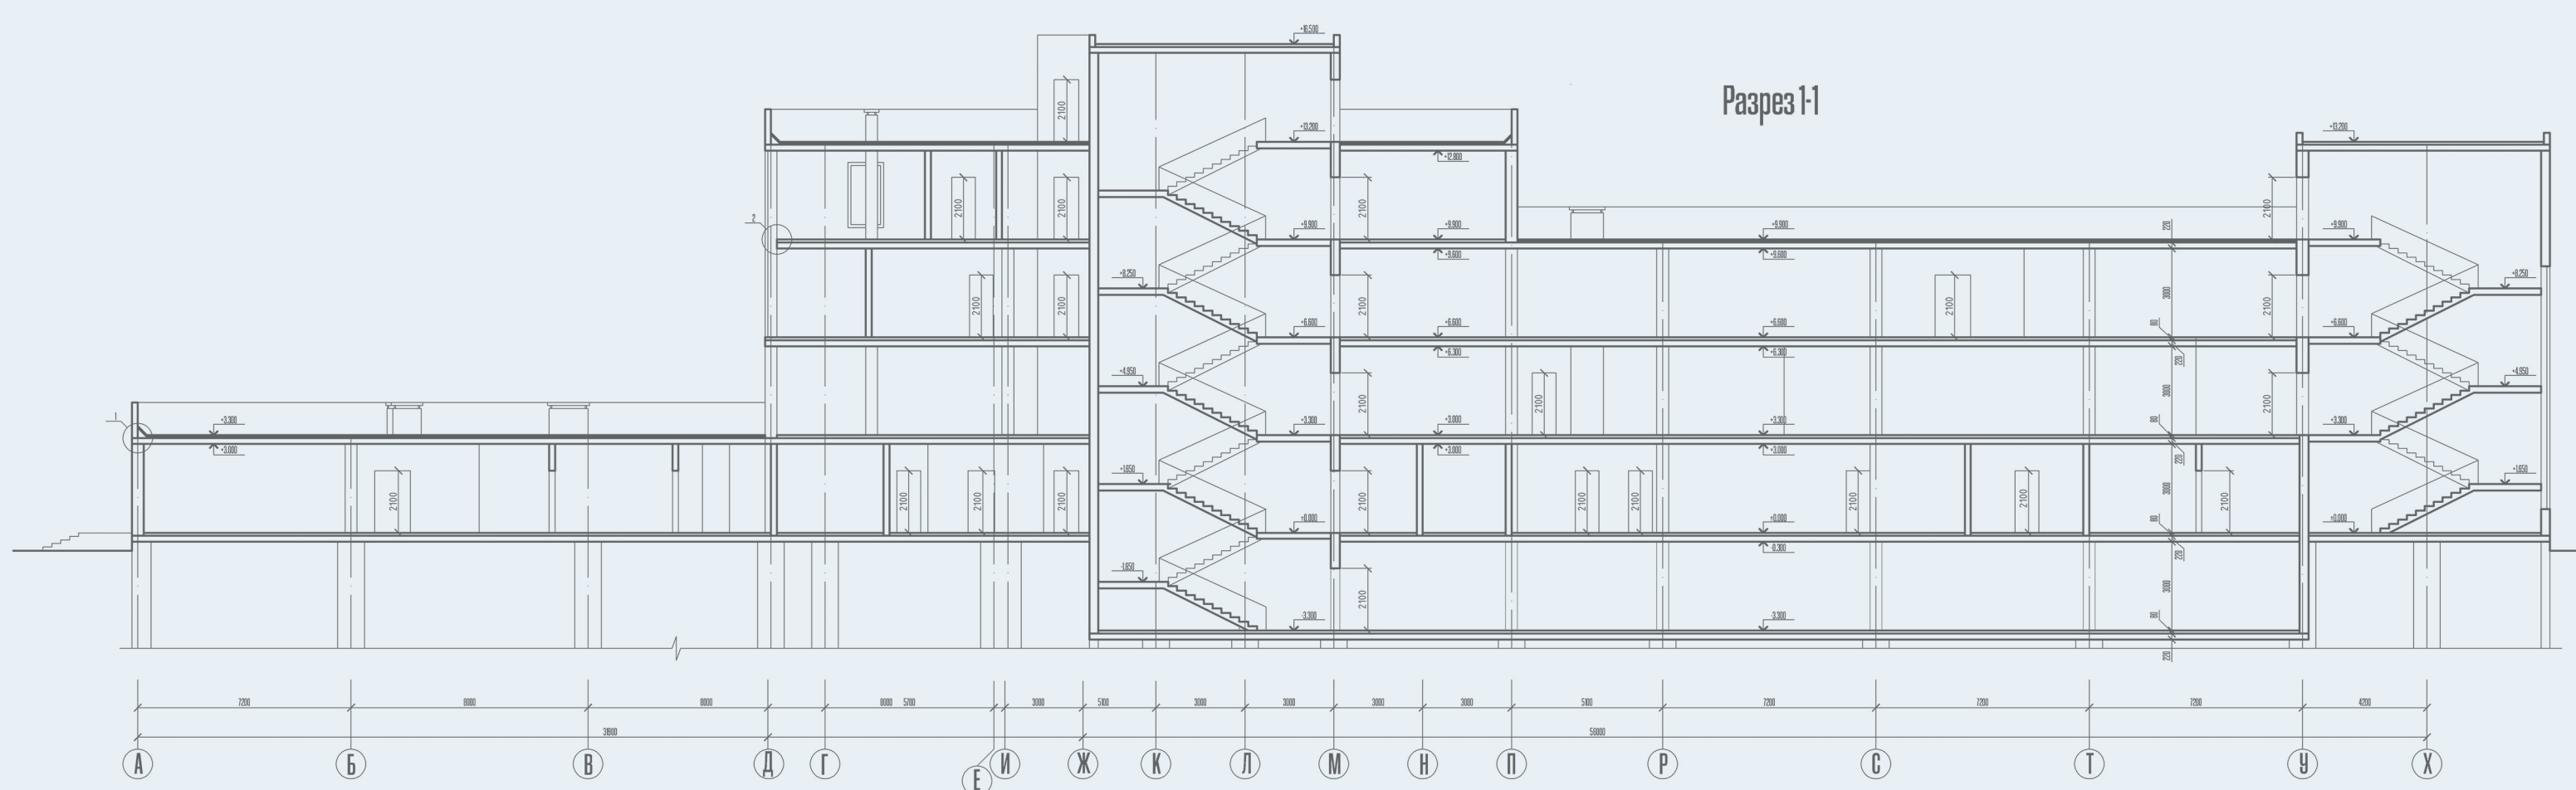

Физкультурно-оздоровительный комплекс "Айсберг"

Экспликация помещений плана на отметке +0.000