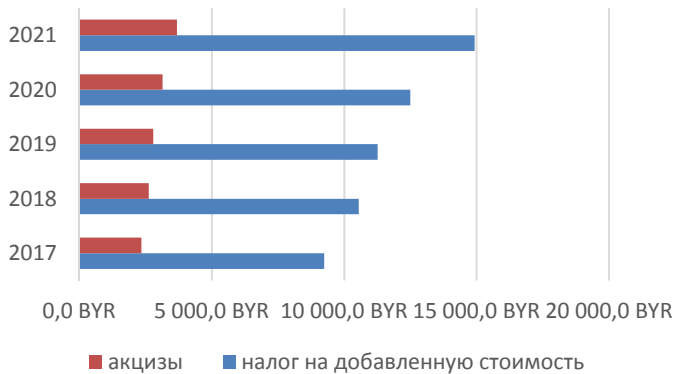

1. MS-DOS "ICE", 1990.
2. , 2012. – 592 .

1)  
( ),

I - ( )

.14

7	;	;	-
;	;	;	-
;	;	,	-
( )	;	( )	-
.	,	,	-
.	,	,	-
.	,	,	-
.	,	,	-
.	,	,	-
.	,	,	-
.	,	,	-
.	,	,	-
.	,	,	-
1.	:	-	∴ -
, 2008. -	.	383.	
2.	:	-	∴ -
-	,	2008. -	511-512.
3.	:	-	∴ -
,	2008. -	192-193.	