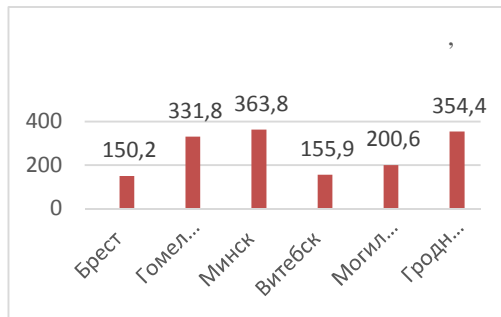

1) ;
2) ;
3) -
4) ;
5) - -

[1].

2021
1556,7

« », 363,8 – 23,3%

« » - 22,7% 354,4

2020 . 40%

: , . 7,7 2,1

1 —

2. 2021

8 320,4 -
2021