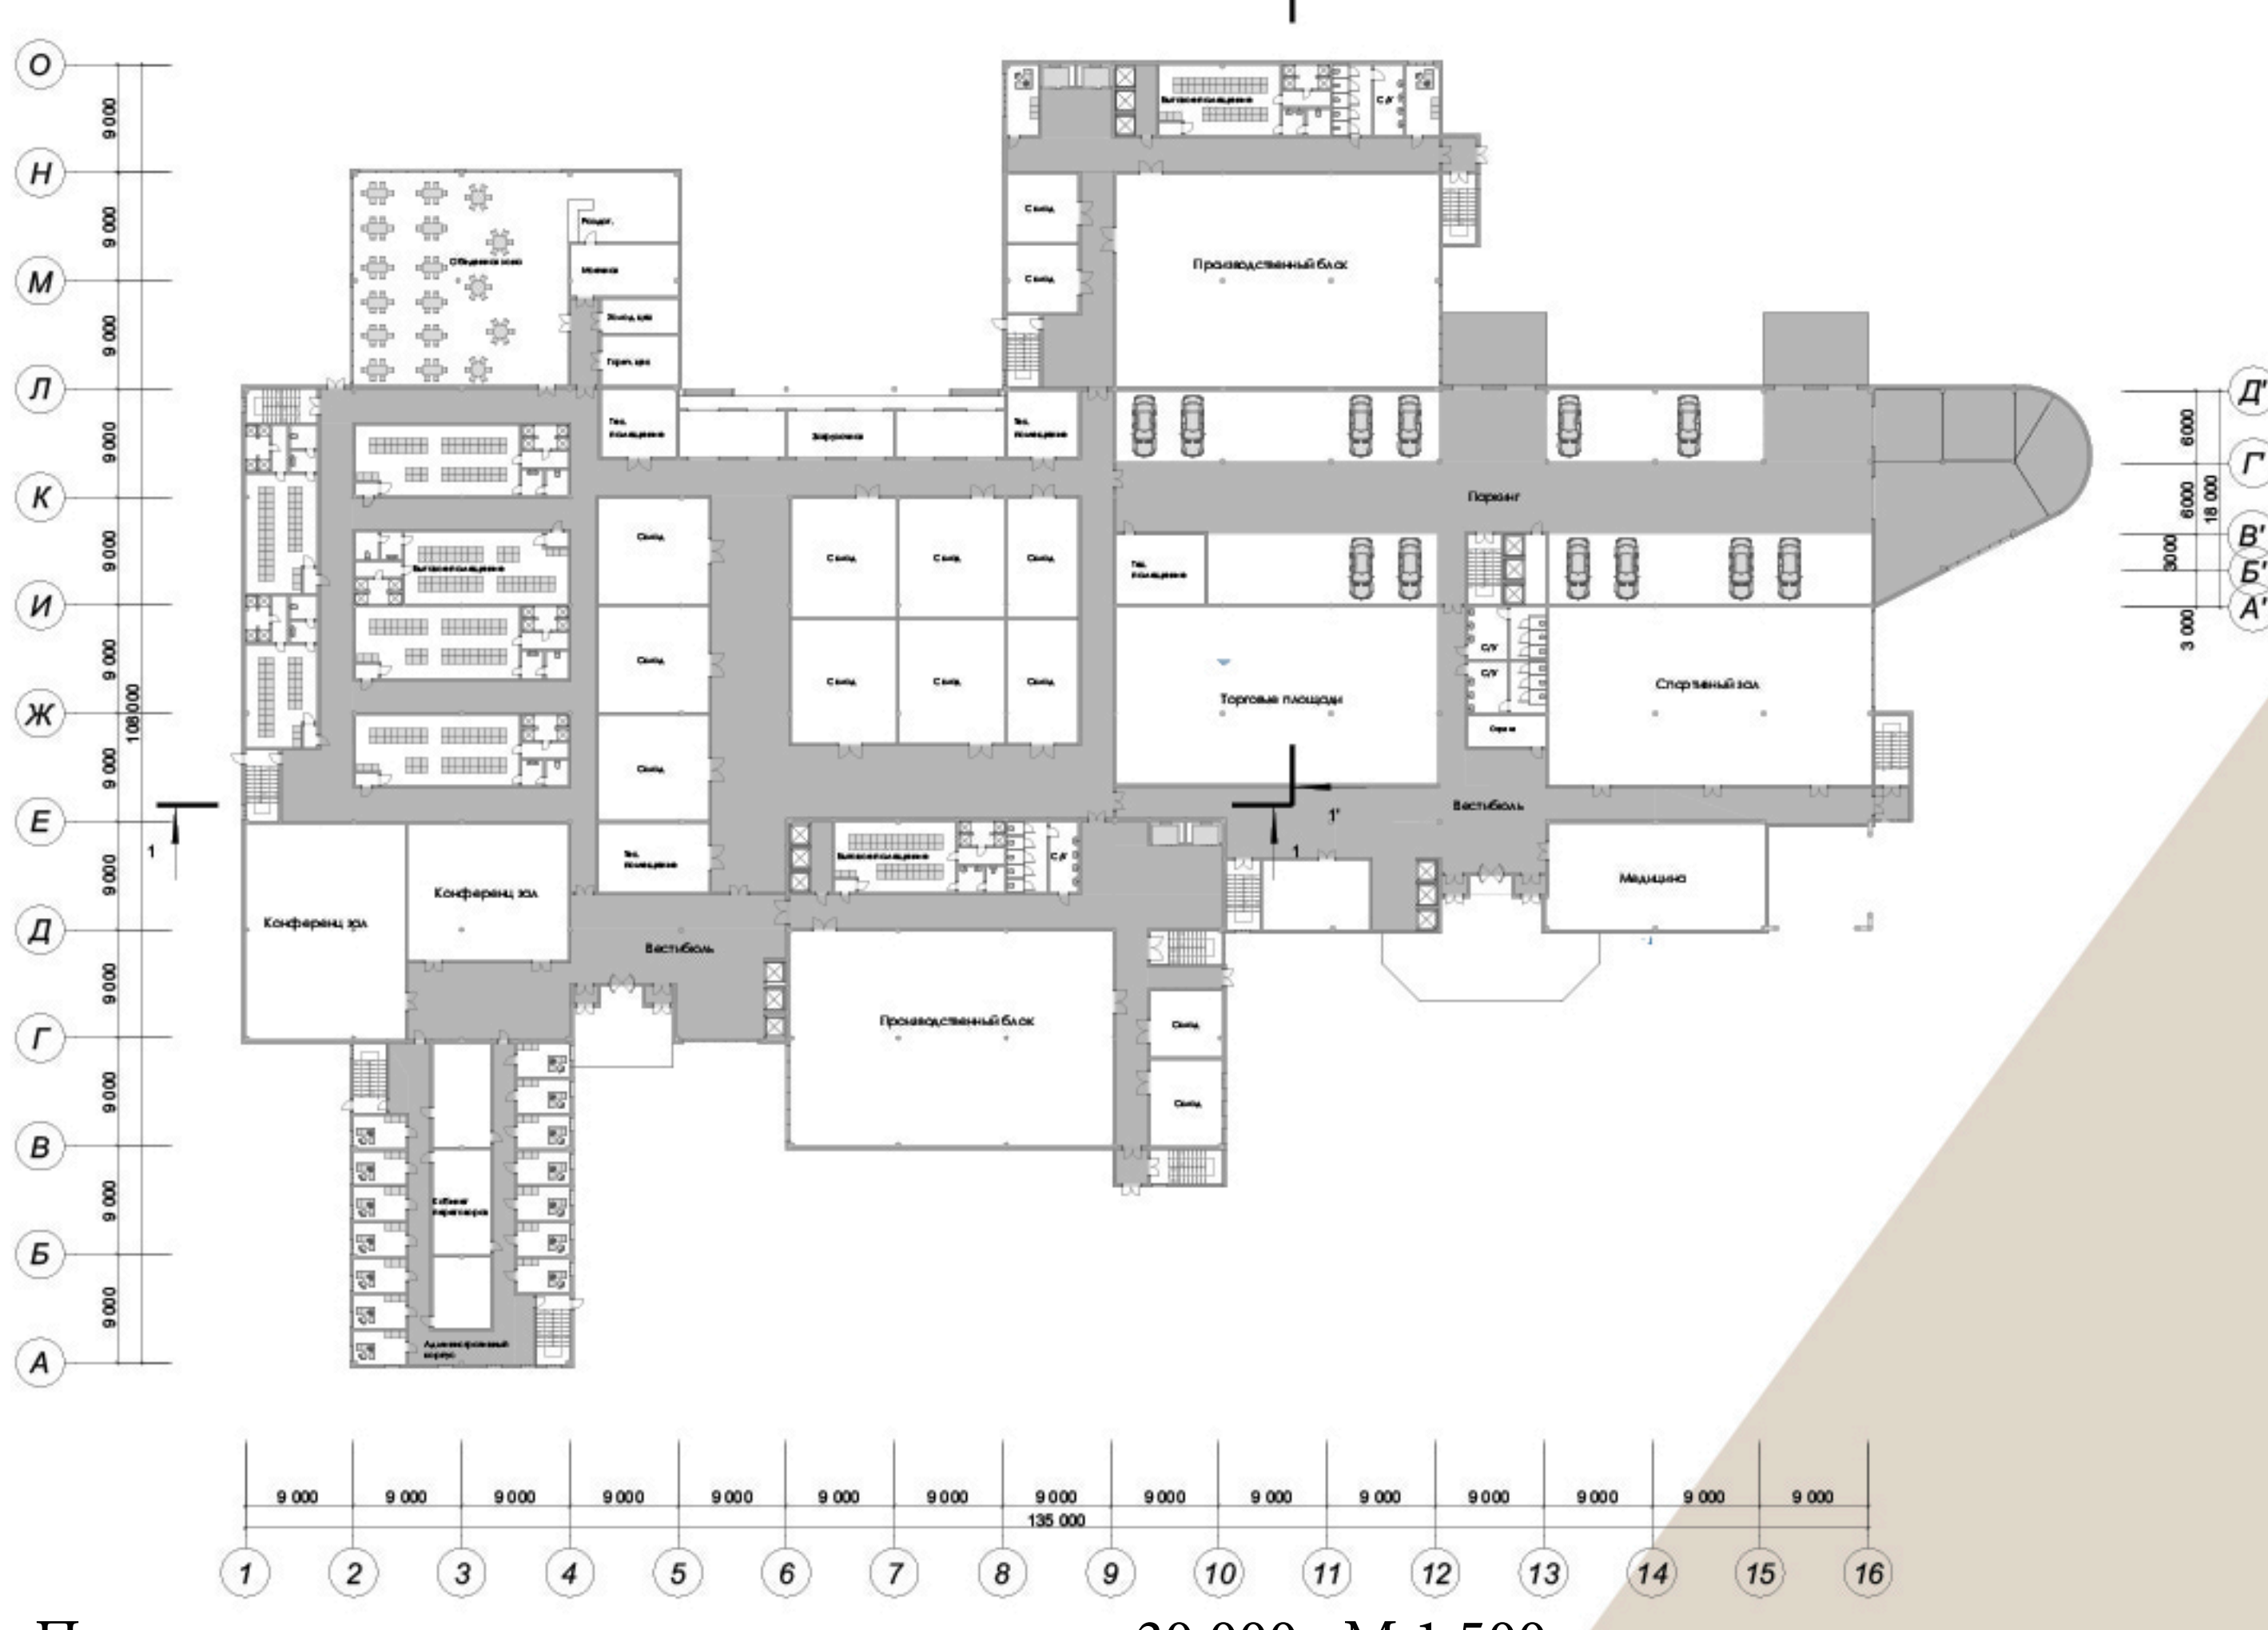

Разрез 1 - 1'

# PROM HOTEL

Генеральный план М 1:1000

План первого этажа на отметке + 0.000 М 1:500.

План третьего этажа на отметке + 6.000 М 1:500

План одиннадцатого этажа на отметке + 30.000 М 1:500