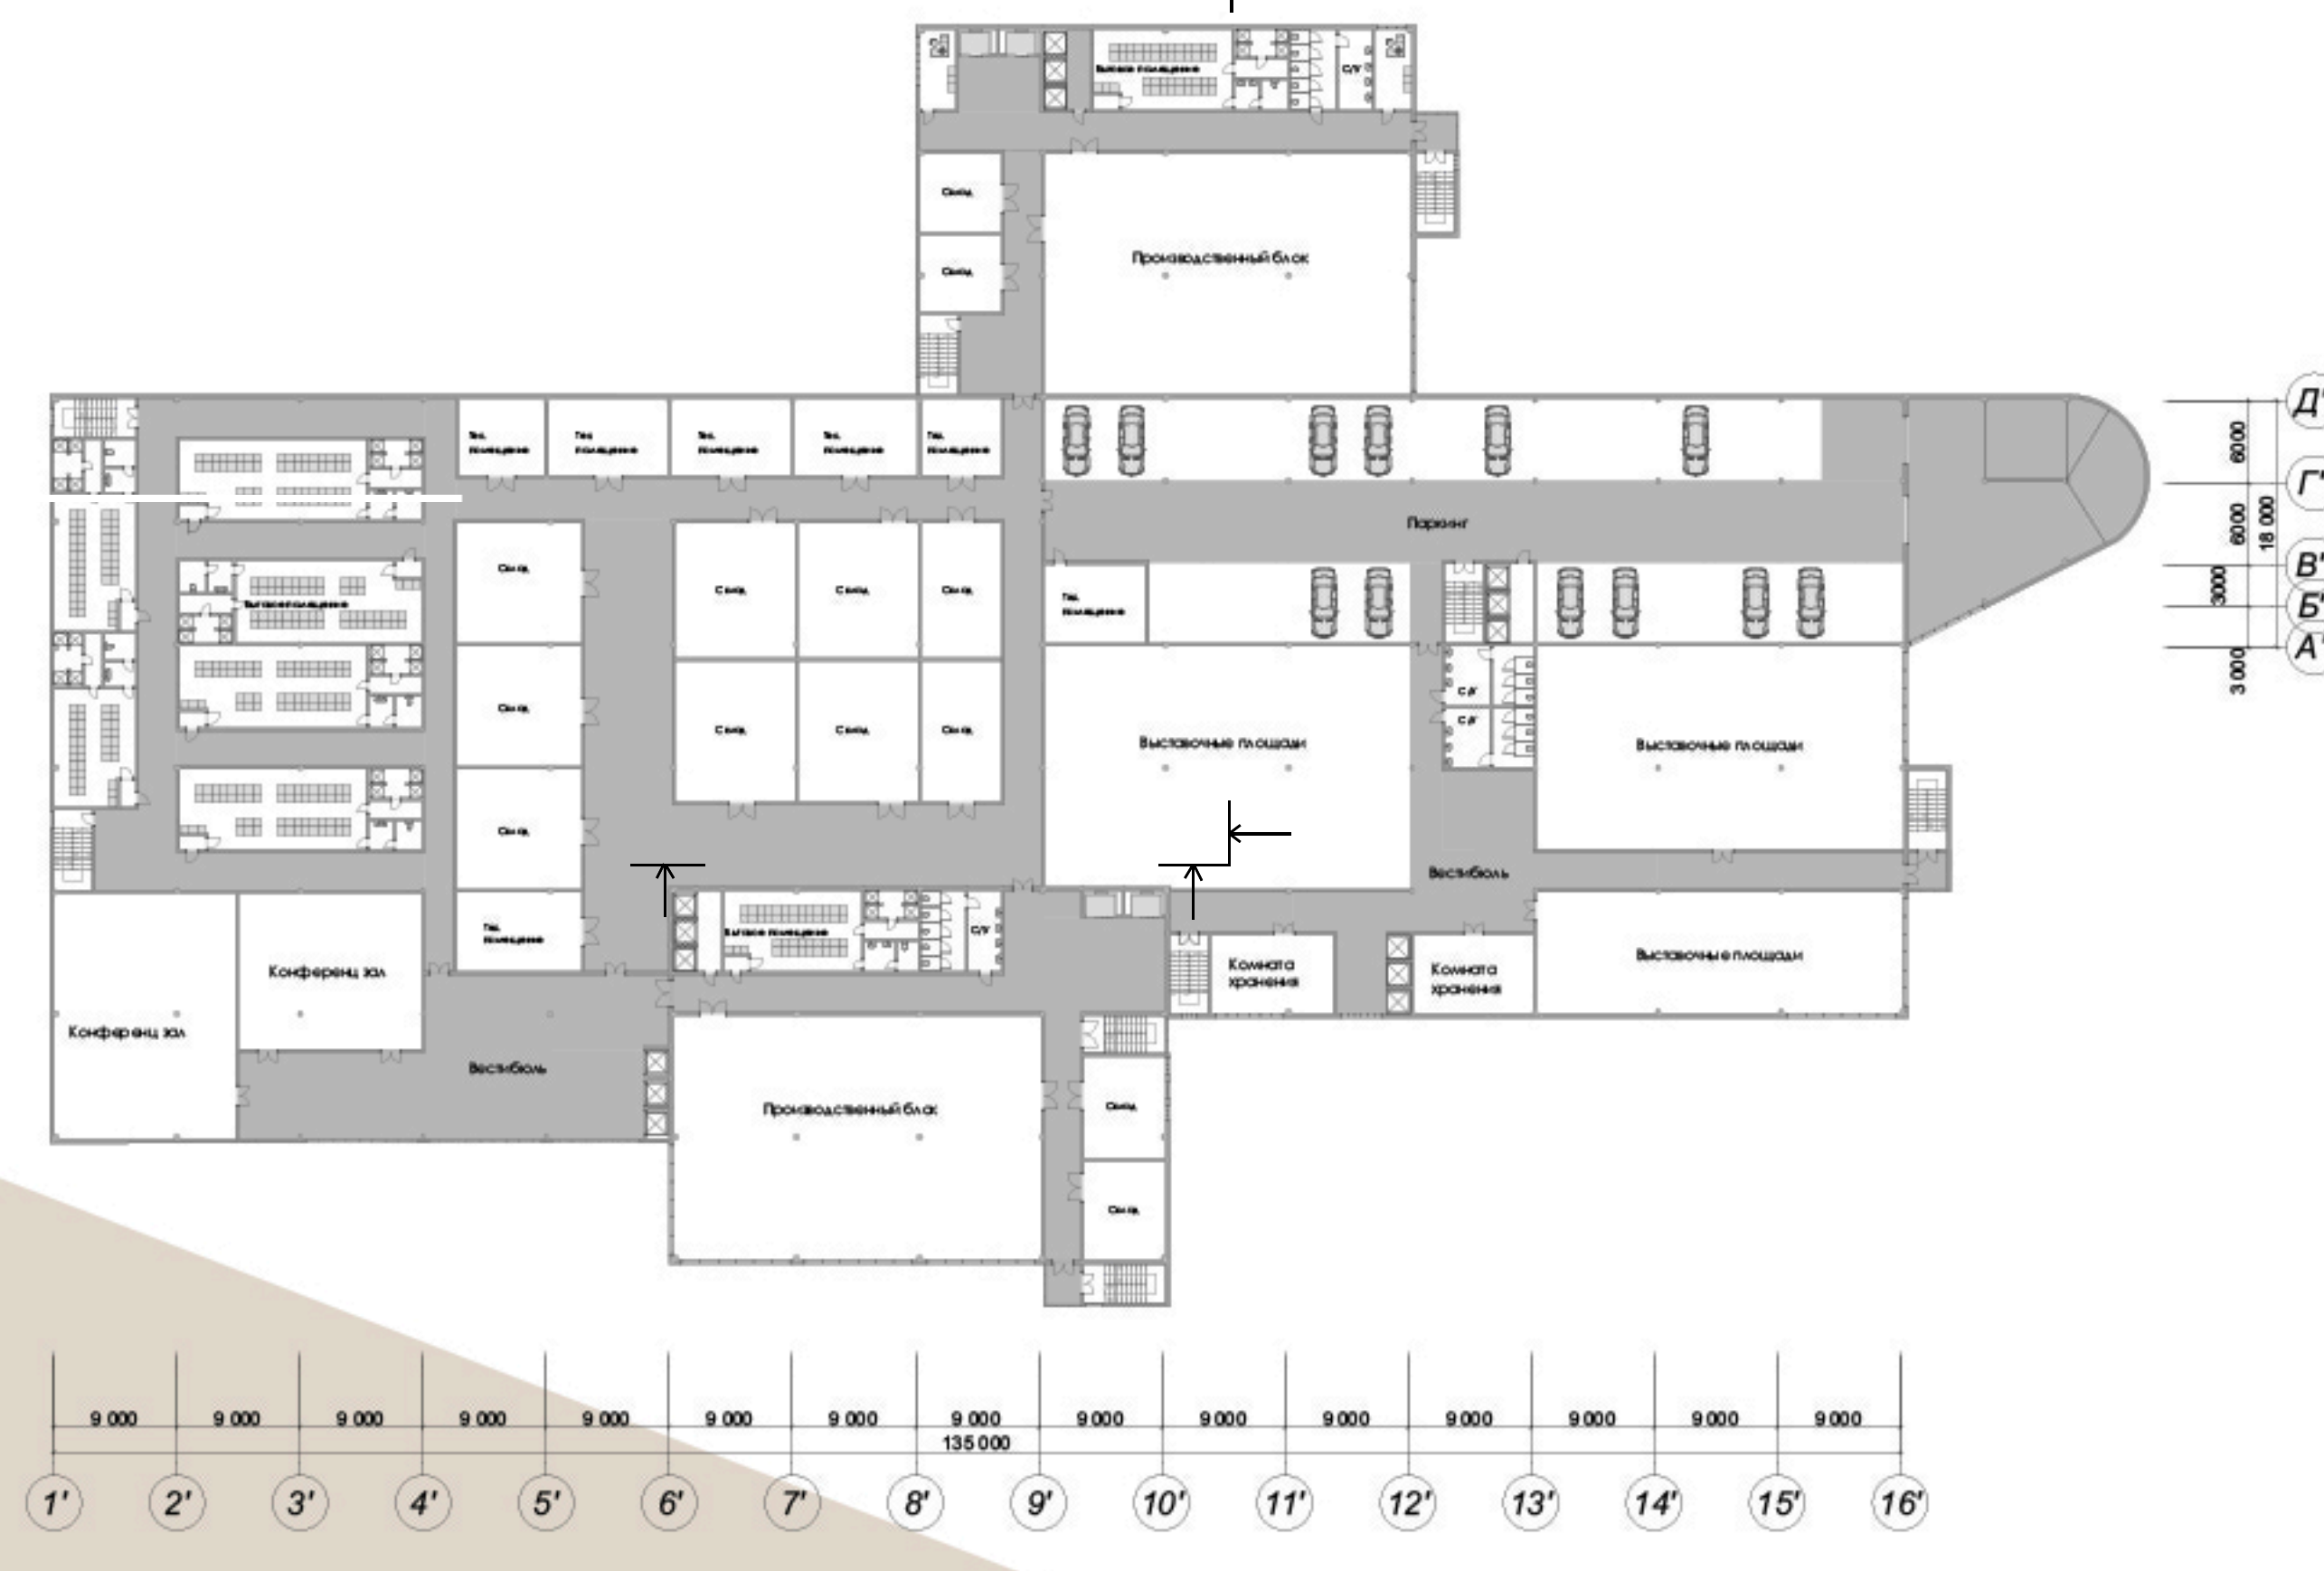

Разрез 1 - 1'

# PROM HOTEL

Генеральный план М 1:1000

План первого этажа на отметке + 0.000 М 1:500.

План третьего этажа на отметке + 6.000 М 1:500

План одиннадцатого этажа на отметке + 30.000 М 1:500