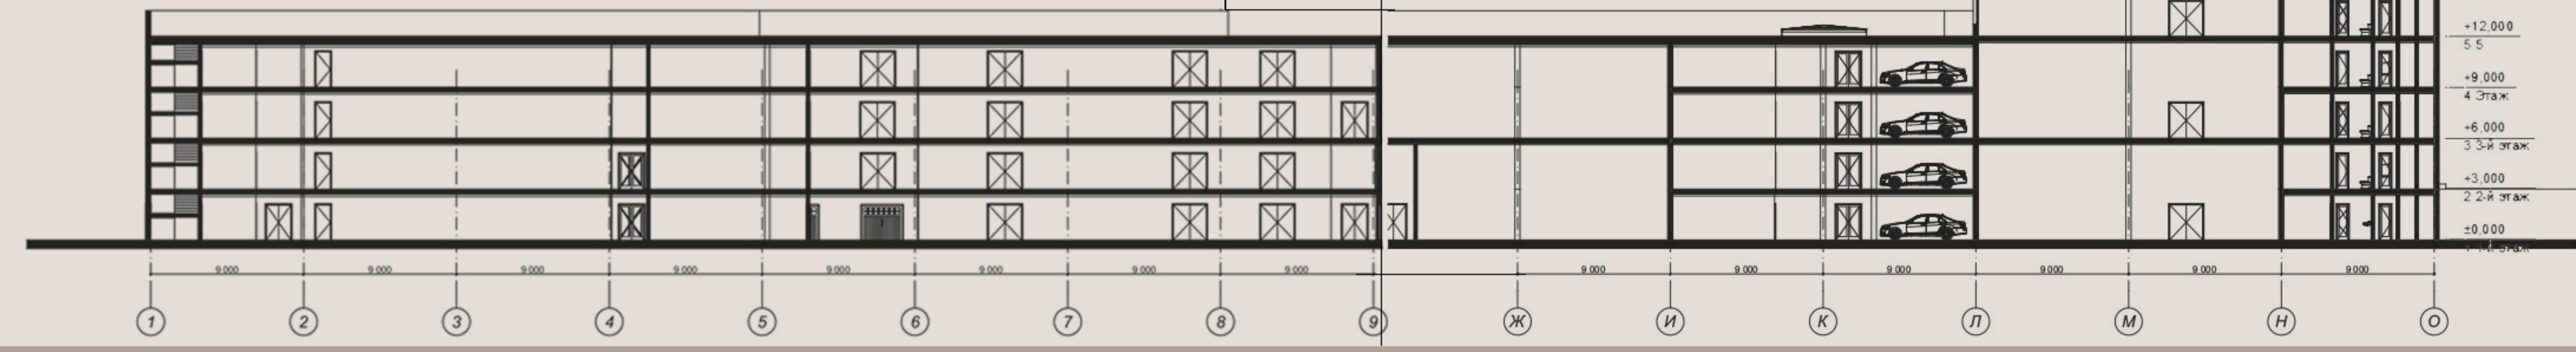

Разрез 1 - 1'

# PROM HOTEL

Генеральный план М 1:1000

План первого этажа на отметке + 0.000 М 1:500.

План третьего этажа на отметке + 6.000 М 1:500

План одиннадцатого этажа на отметке + 30.000 М 1:500