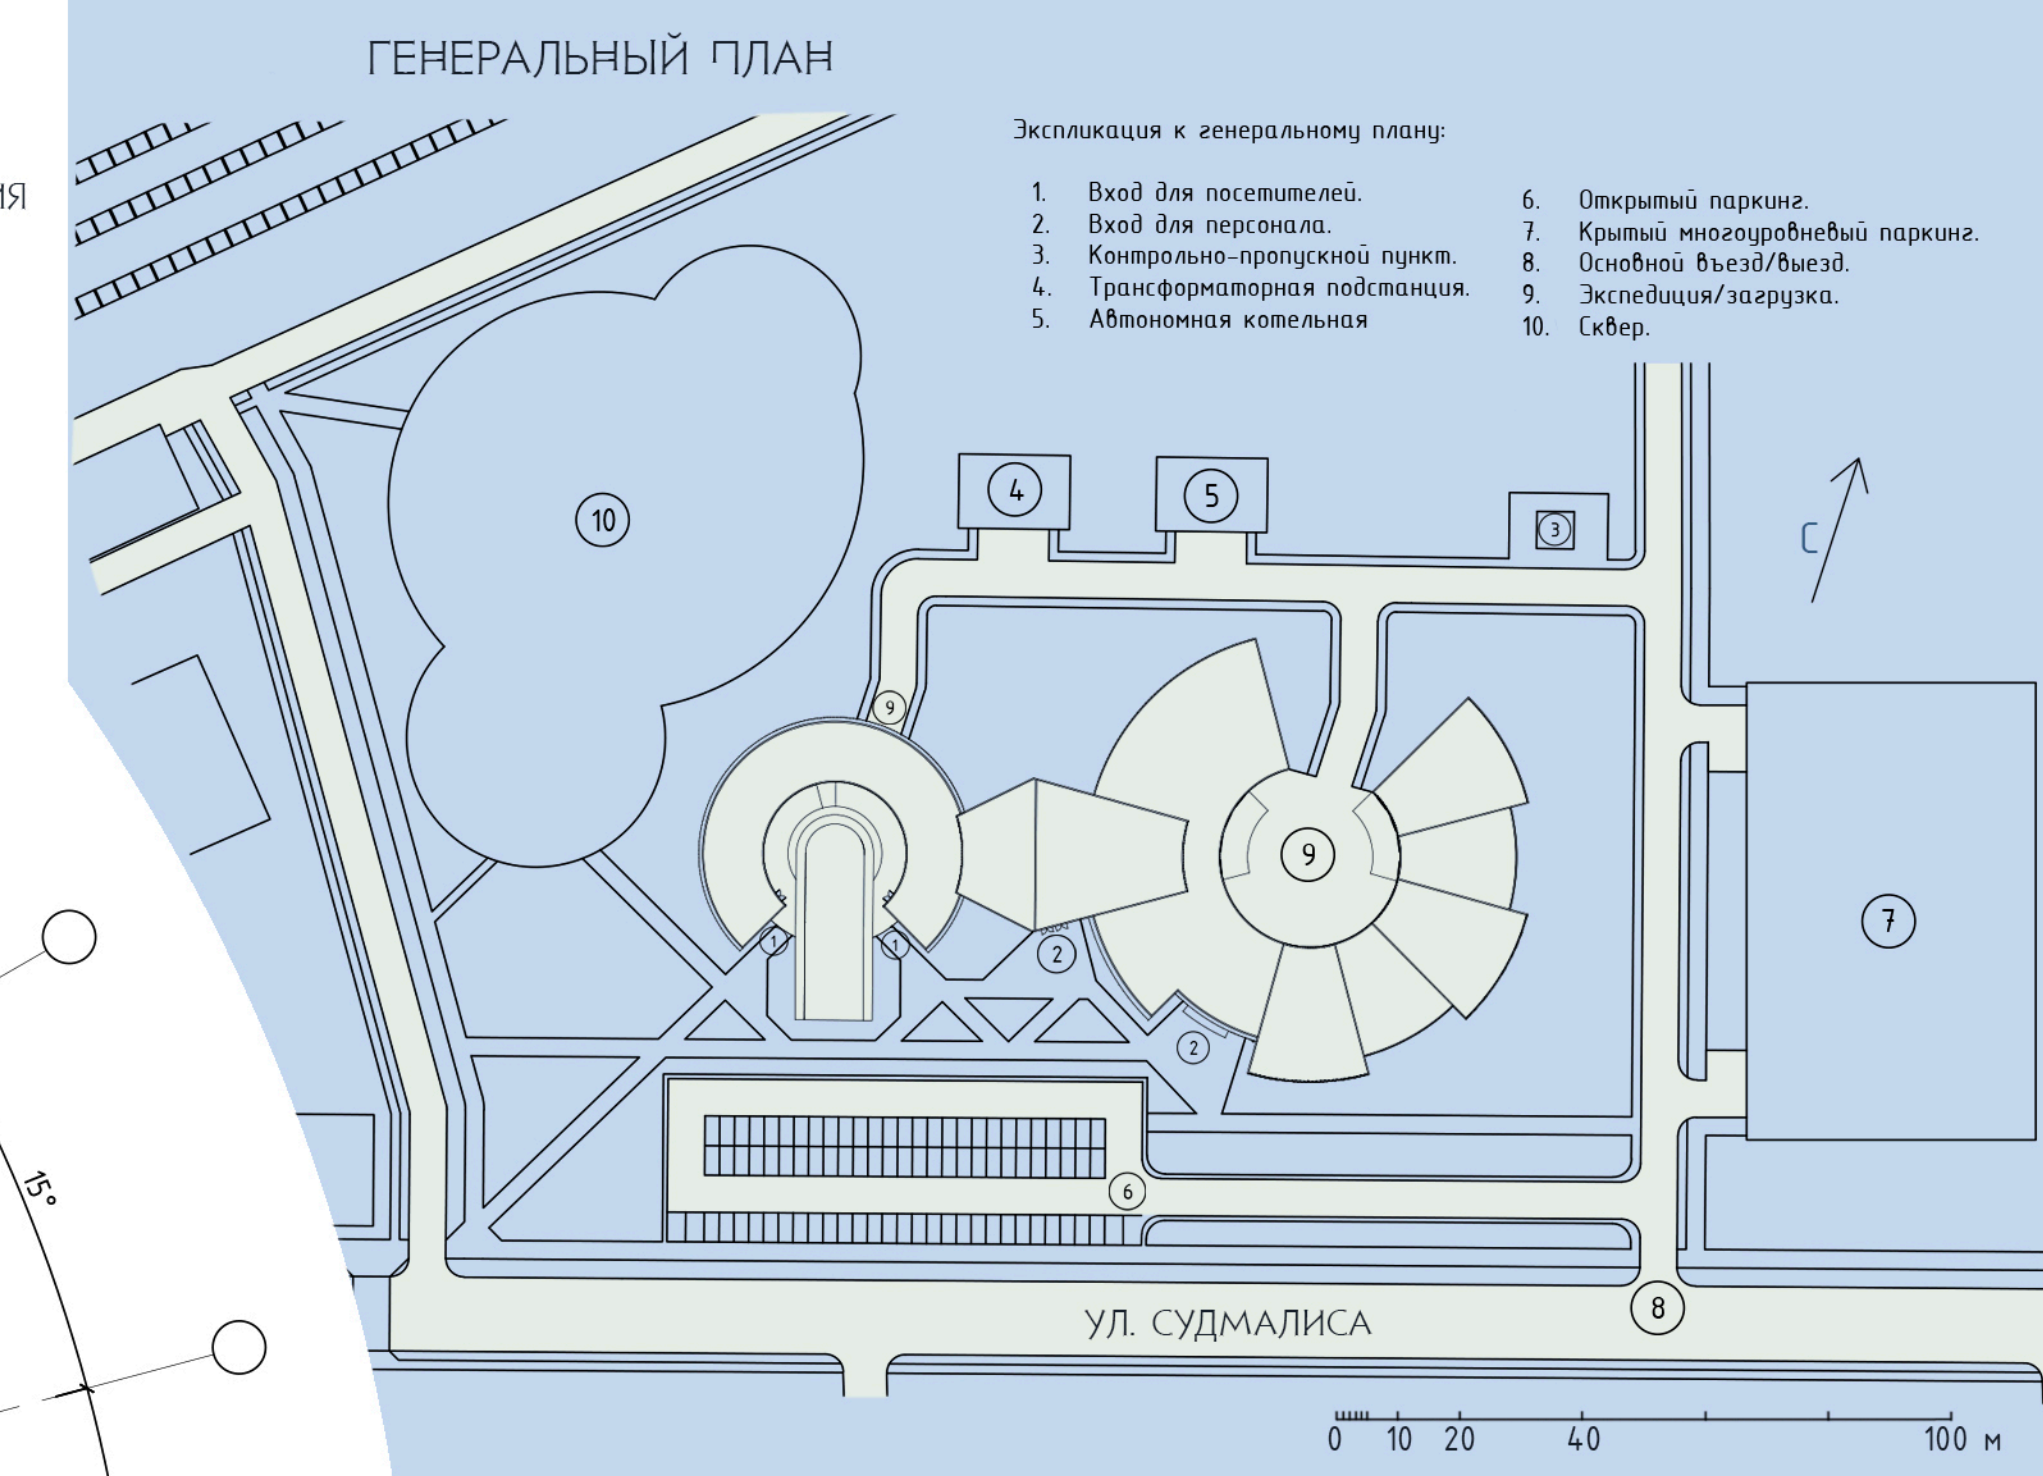

ИННОВАЦИОННО-ПРОИЗВОДСТВЕННЫЙ ЦЕНТР НА УЛ. СУДМАЛИСА

БНТУ	КАФЕДРА АРХИТЕКТУРЫ ПРОИЗВОДСТВЕННЫХ ОБЪЕКТОВ
ДИСЦИПЛИНА	АРХИТЕКТУРНОЕ ПРОЕКТИРОВАНИЕ
ЗАДАНИЕ	ИННОВАЦИОННО-ПРОИЗВОДСТВЕННЫЙ ЦЕНТР
ВЫПОЛНИЛА	ДАВЫДОВИЧ А.А.
РЪКОВОДИТЕЛЬ	ШИГАН О.В. МАДЕЦЦА М.С.
2024	ФУРС И ФР. 11801921