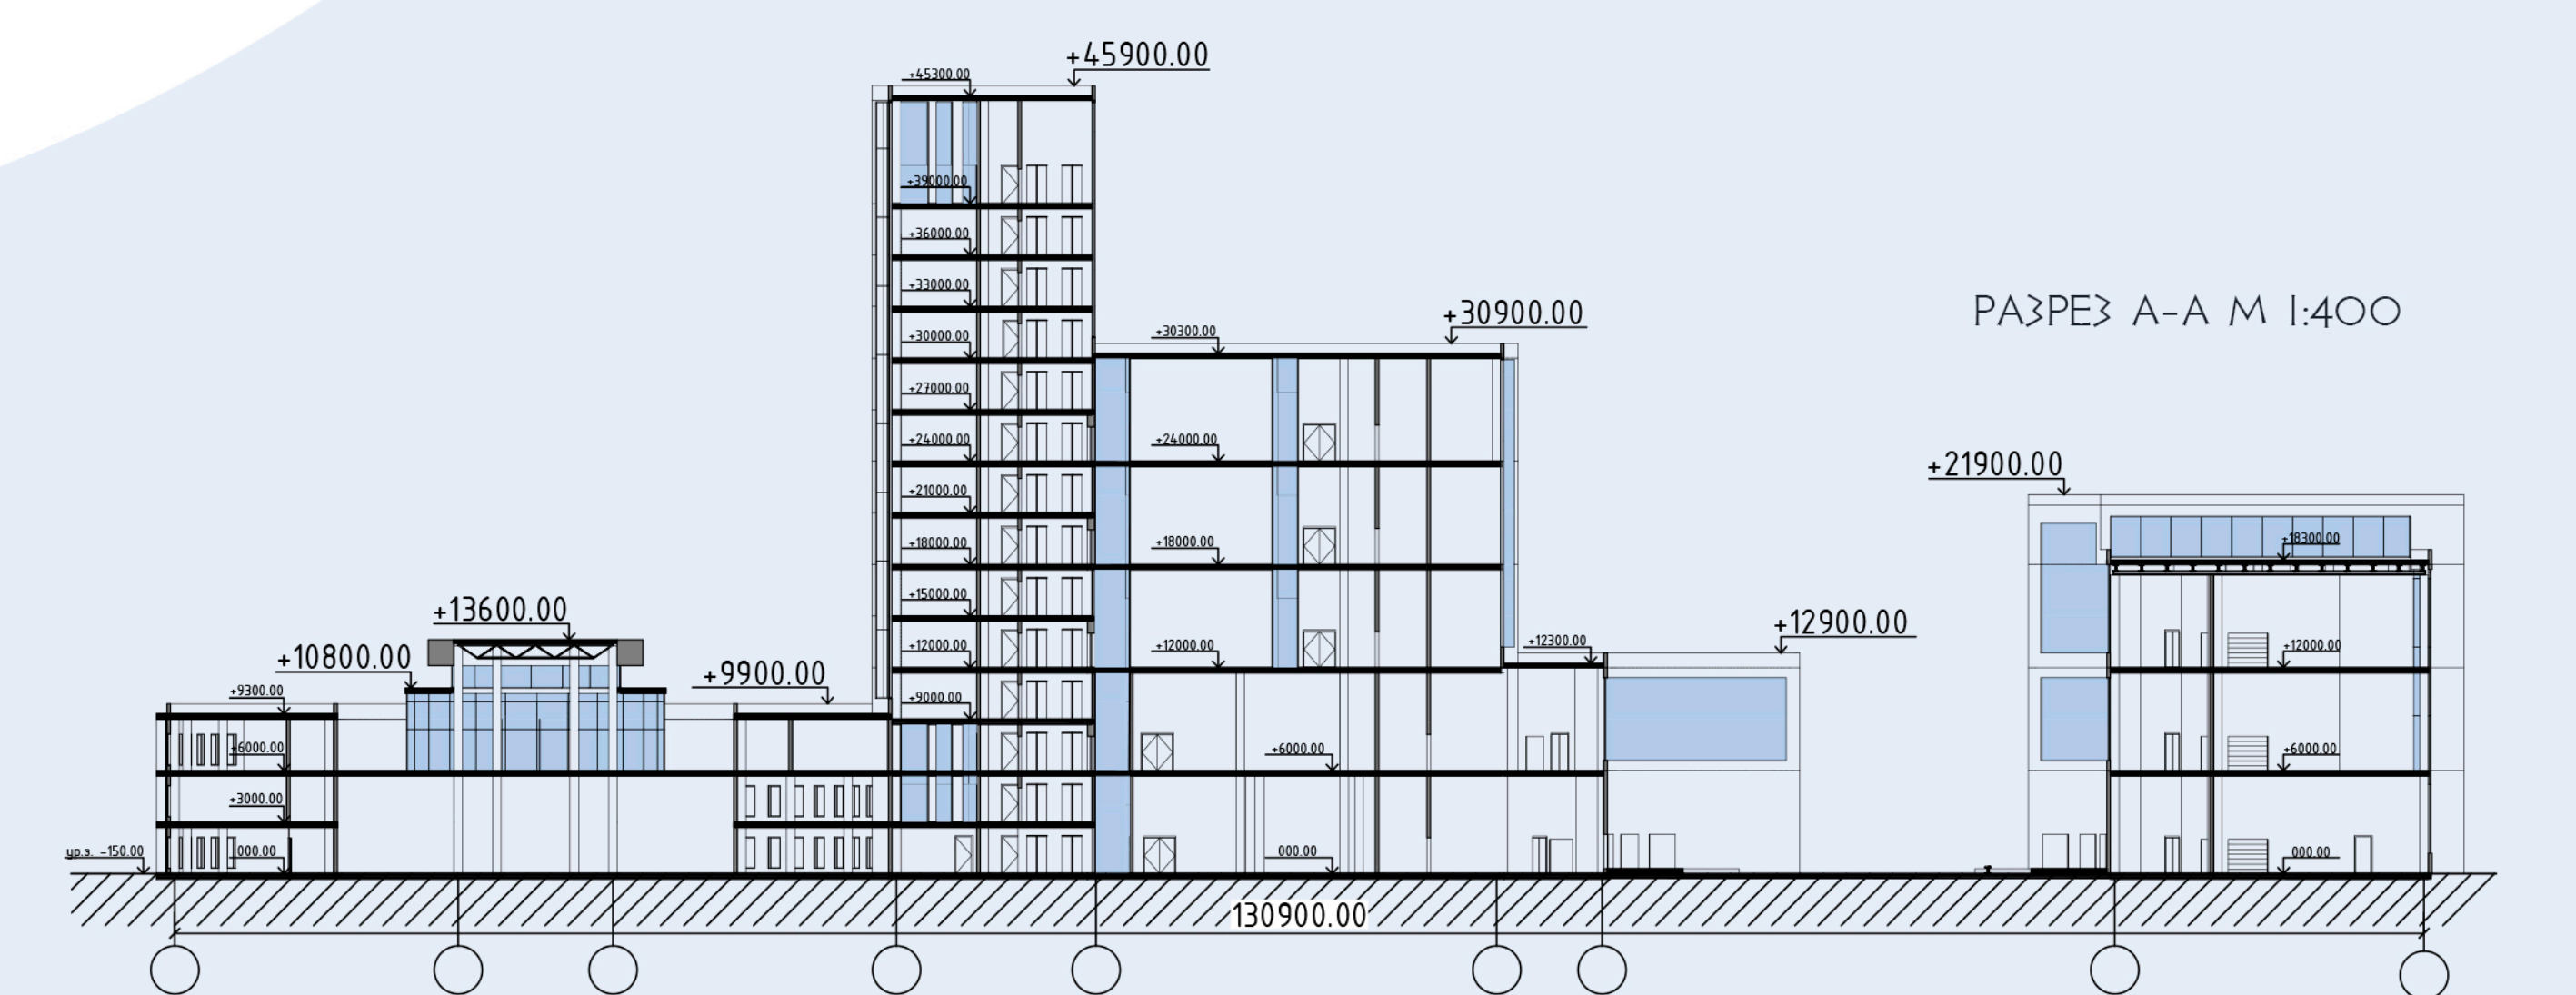

ИННОВАЦИОННО-ПРОИЗВОДСТВЕННЫЙ ЦЕНТР НА УЛ. СУДМАЛИСА

БНТУ	КАФЕДРА АРХИТЕКТУРЫ ПРОИЗВОДСТВЕННЫХ ОБЪЕКТОВ
ДИСЦИПЛИНА	АРХИТЕКТУРНОЕ ПРОЕКТИРОВАНИЕ
ЗАДАНИЕ	ИННОВАЦИОННО-ПРОИЗВОДСТВЕННЫЙ ЦЕНТР
ВЫПОЛНИЛА	ДАВЫДОВИЧ А.А.
РЪКОВОДИТЕЛЬ	ШИГАН О.В. МАДЕЦЦА М.С.
2024	ФУРС И ФР. 11801921