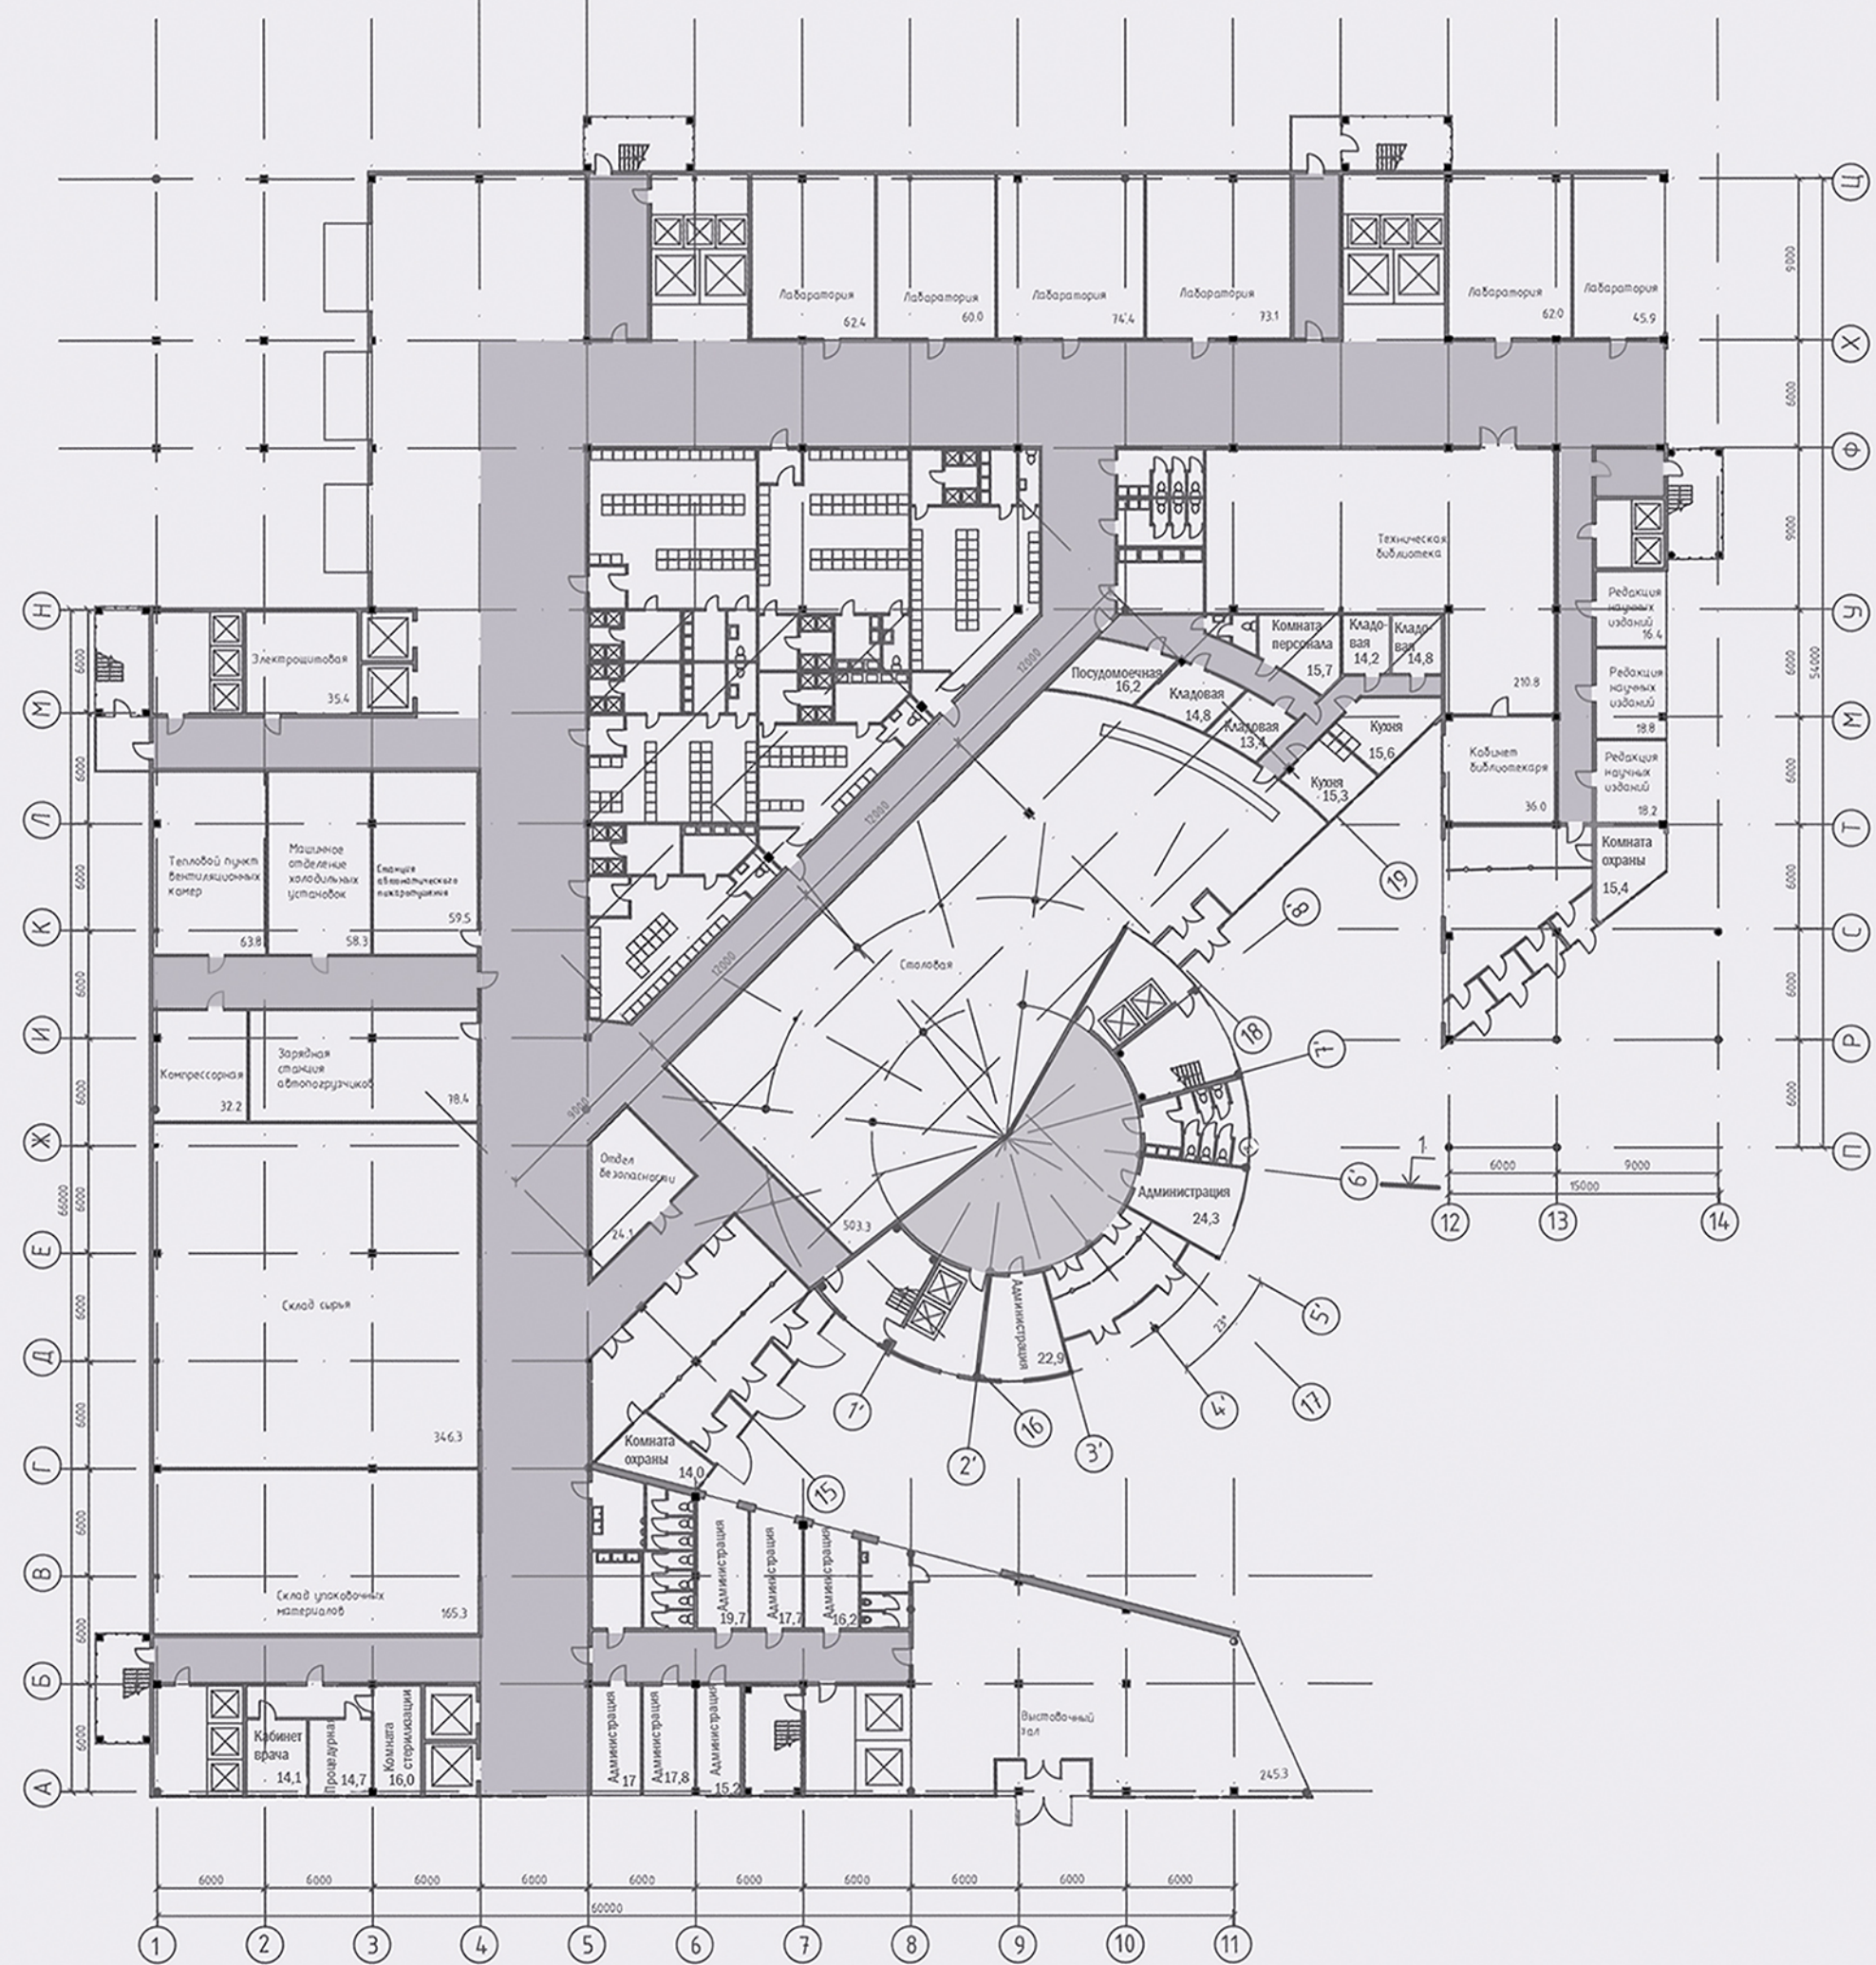

Инновационный центр в границах улиц Козлова и Платонова

Генплан 0 6 12 18 24 30 36 42 48 54 60 66 72 78 84 М

Разрез 1-1 М 1:400

Промышленный блок

Научно-исследовательское подразделение

Блок с лабораториями

Администрация промышленного блока

План 3-го этажа М 1:400

План 1-го этажа М 1:400

Фасад в осях А-Ц