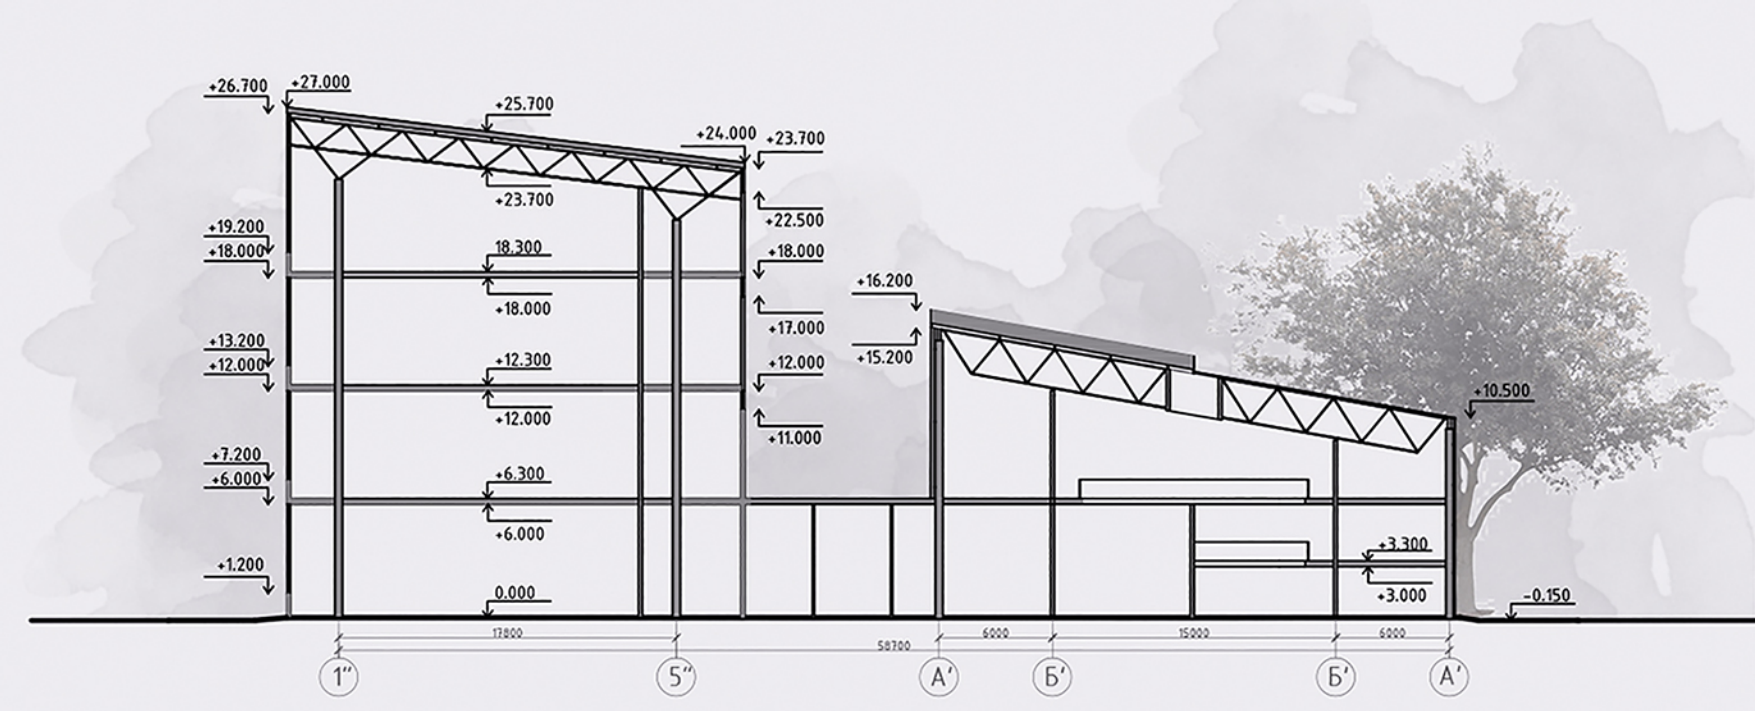

Инновационный центр в границах улиц Козлова и Платонова

Генплан 0 6 12 18 24 30 36 42 48 54 60 66 72 78 84 М

Разрез 1-1 М 1:400

Промышленный блок

Научно-исследовательское подразделение

Блок с лабораториями

Администрация промышленного блока

План 3-го этажа М 1:400

План 1-го этажа М 1:400

Фасад в осях А-Ц