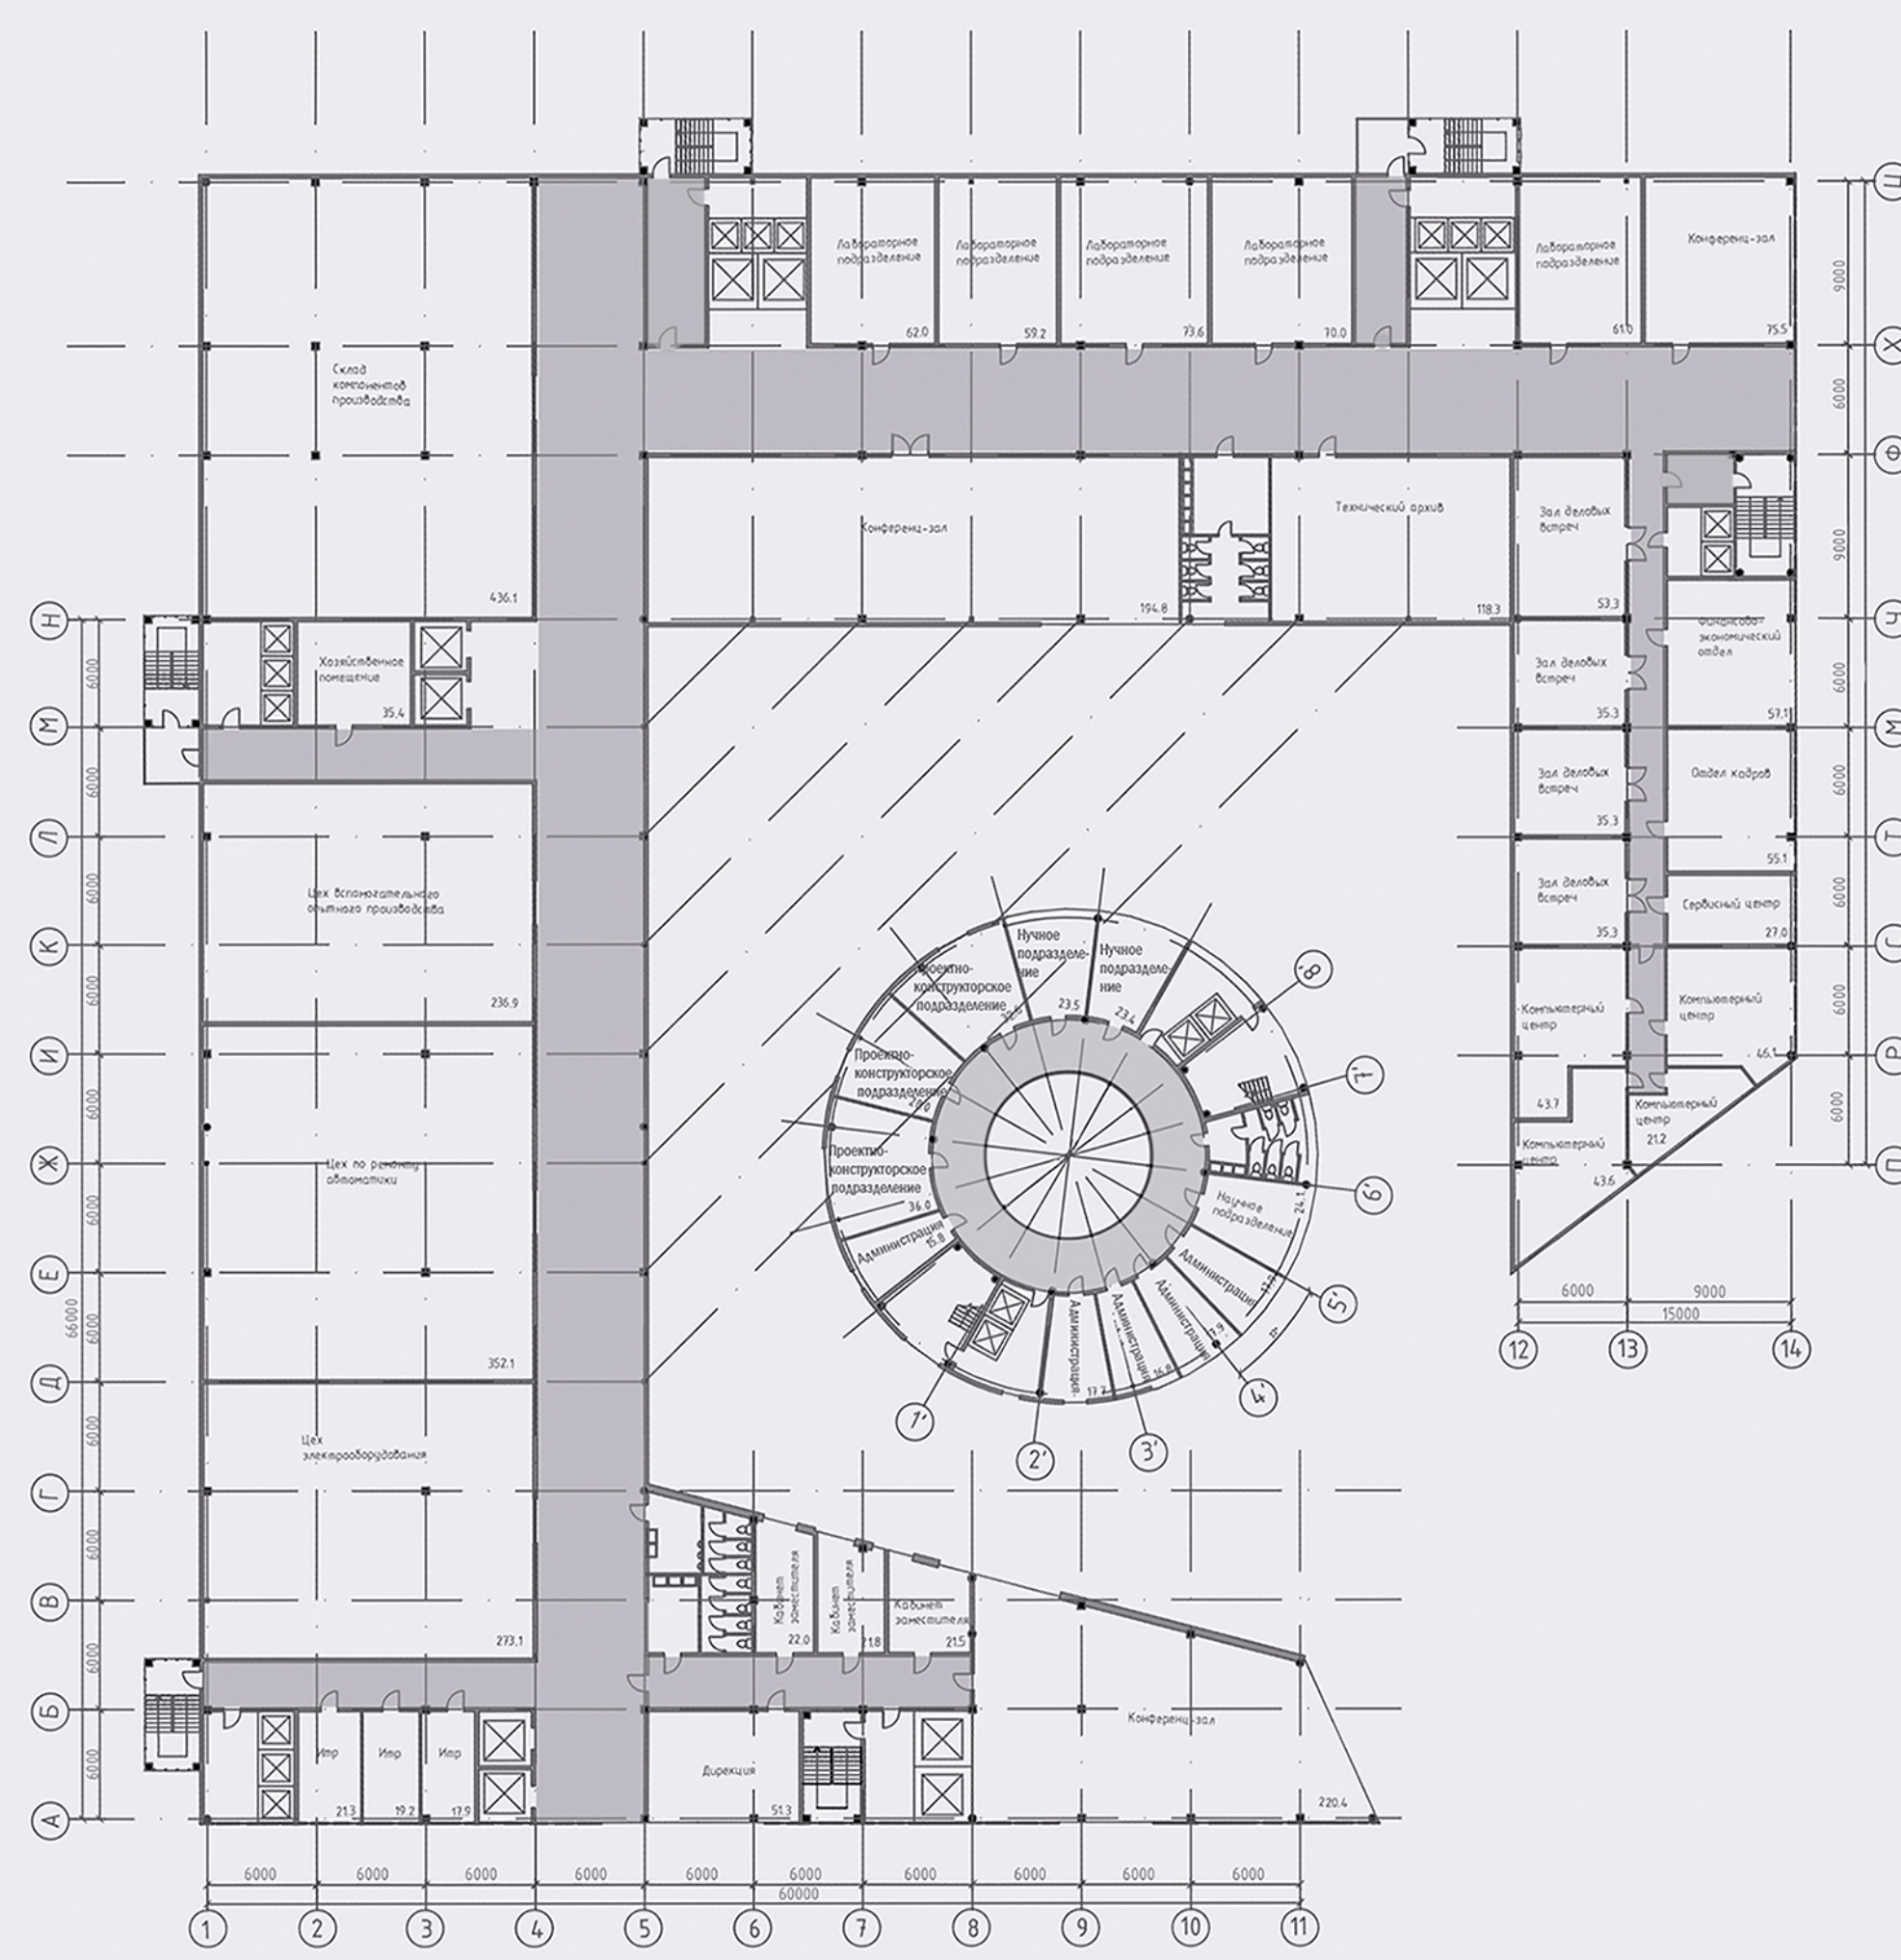

Инновационный центр в границах улиц Козлова и Платонова

Генплан 0 6 12 18 24 30 36 42 48 54 60 66 72 78 84 М

Разрез 1-1 М 1:400

Промышленный блок

Научно-исследовательское подразделение

Блок с лабораториями

Администрация промышленного блока

План 3-го этажа М 1:400

План 1-го этажа М 1:400

Фасад в осях А-Ц