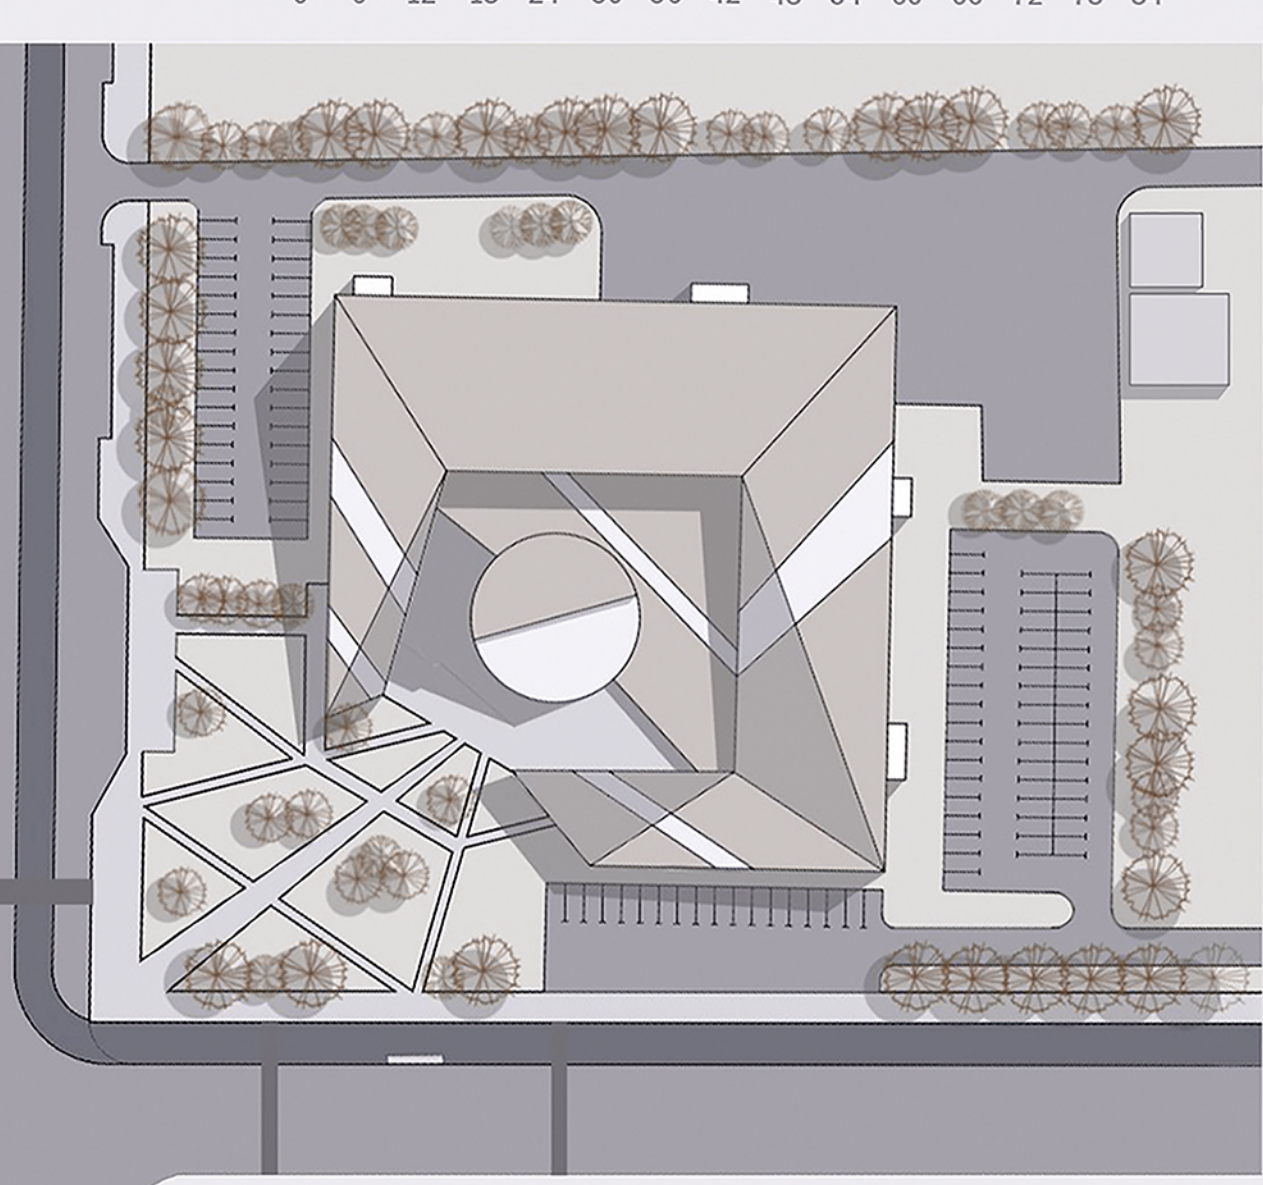

Инновационный центр в границах улиц Козлова и Платонова

Генплан 0 6 12 18 24 30 36 42 48 54 60 66 72 78 84 М

Разрез 1-1 М 1:400

Промышленный блок

Научно-исследовательское подразделение

Блок с лабораториями

Администрация промышленного блока

План 3-го этажа М 1:400

План 1-го этажа М 1:400

Фасад в осях А-Ц