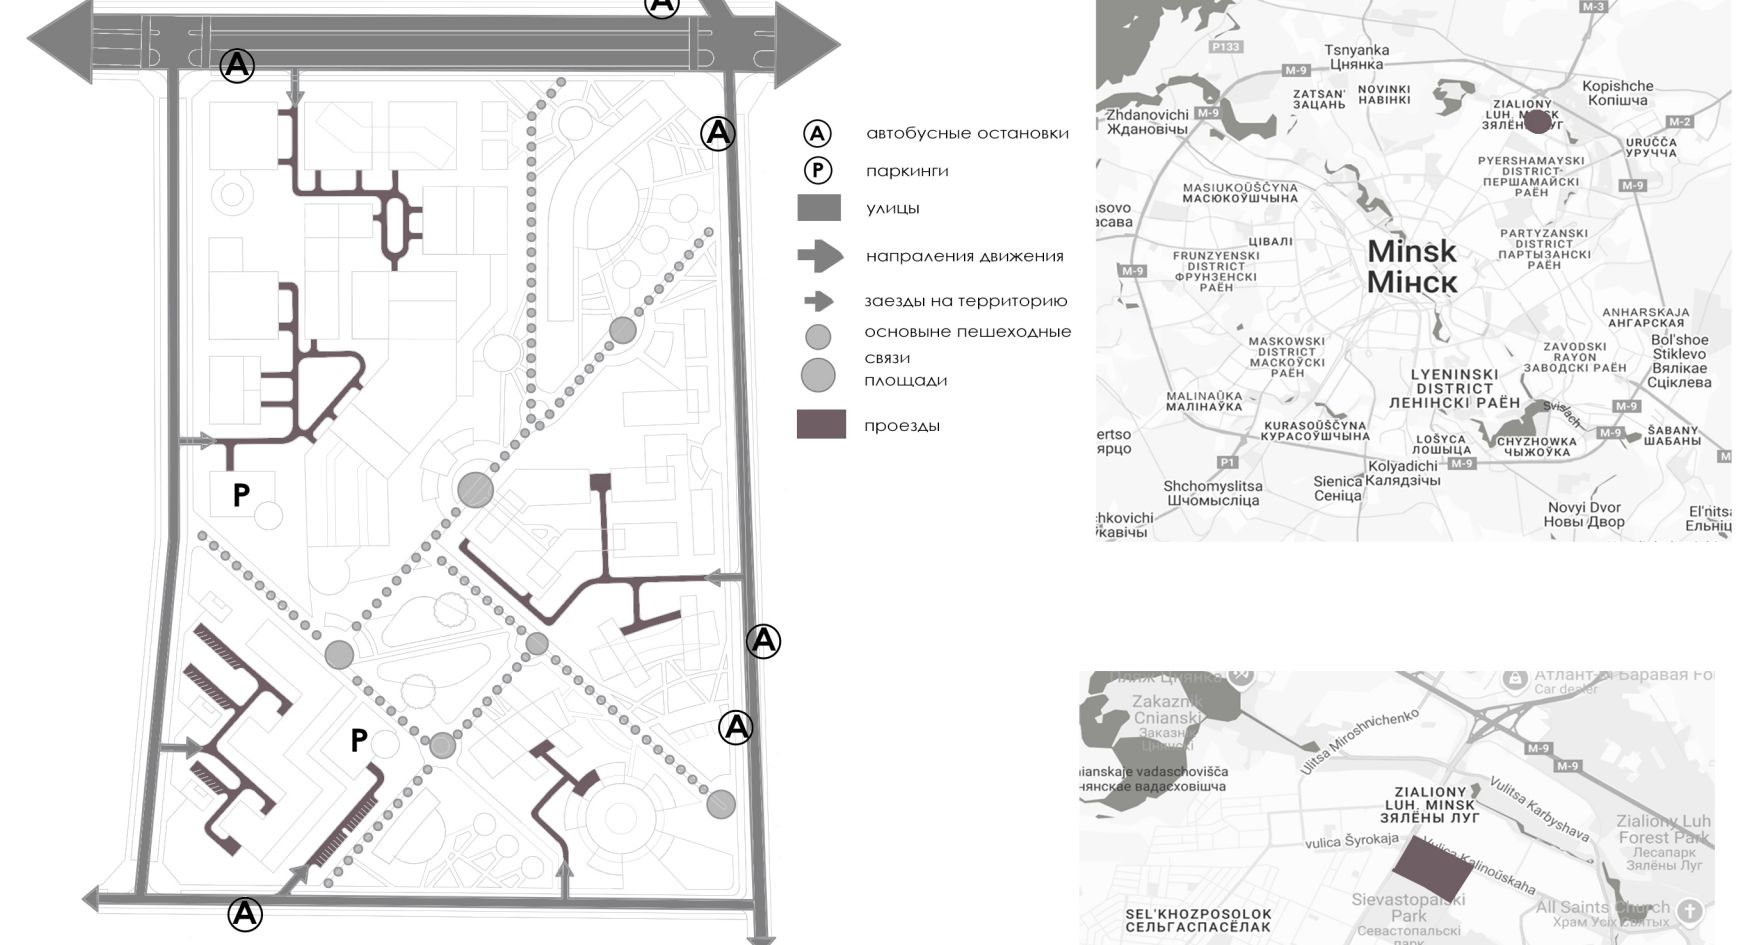

РАЗВЕРТКА, М 1:600

РАЗВЕРТКА, М 1:1000

ТЕХНОПАРК

В границах ул. Кнорина
и Логойского тракта

Экспликация к генеральному плану:

1. Промышленное предприятие
2. Паркинг
3. Магазин
4. Лаборатория и научно-исследовательский центр
5. Арендное жилье
6. Спортивный комплекс
7. Гостиница
8. Досуговый центр
9. Выставочный павильон
10. Бизнес-центр
11. Торговый центр
12. Офисные здания
13. Торгово-развлекательный комплекс

ГЕНЕРАЛЬНЫЙ ПЛАН, М 1:2000

СХЕМА ТРАНСПОРТНЫХ И ПЕШЕХОДНЫХ СВЯЗЕЙ, М 1:5000

СХЕМА ЗОНИРОВАНИЯ, М 1:5000