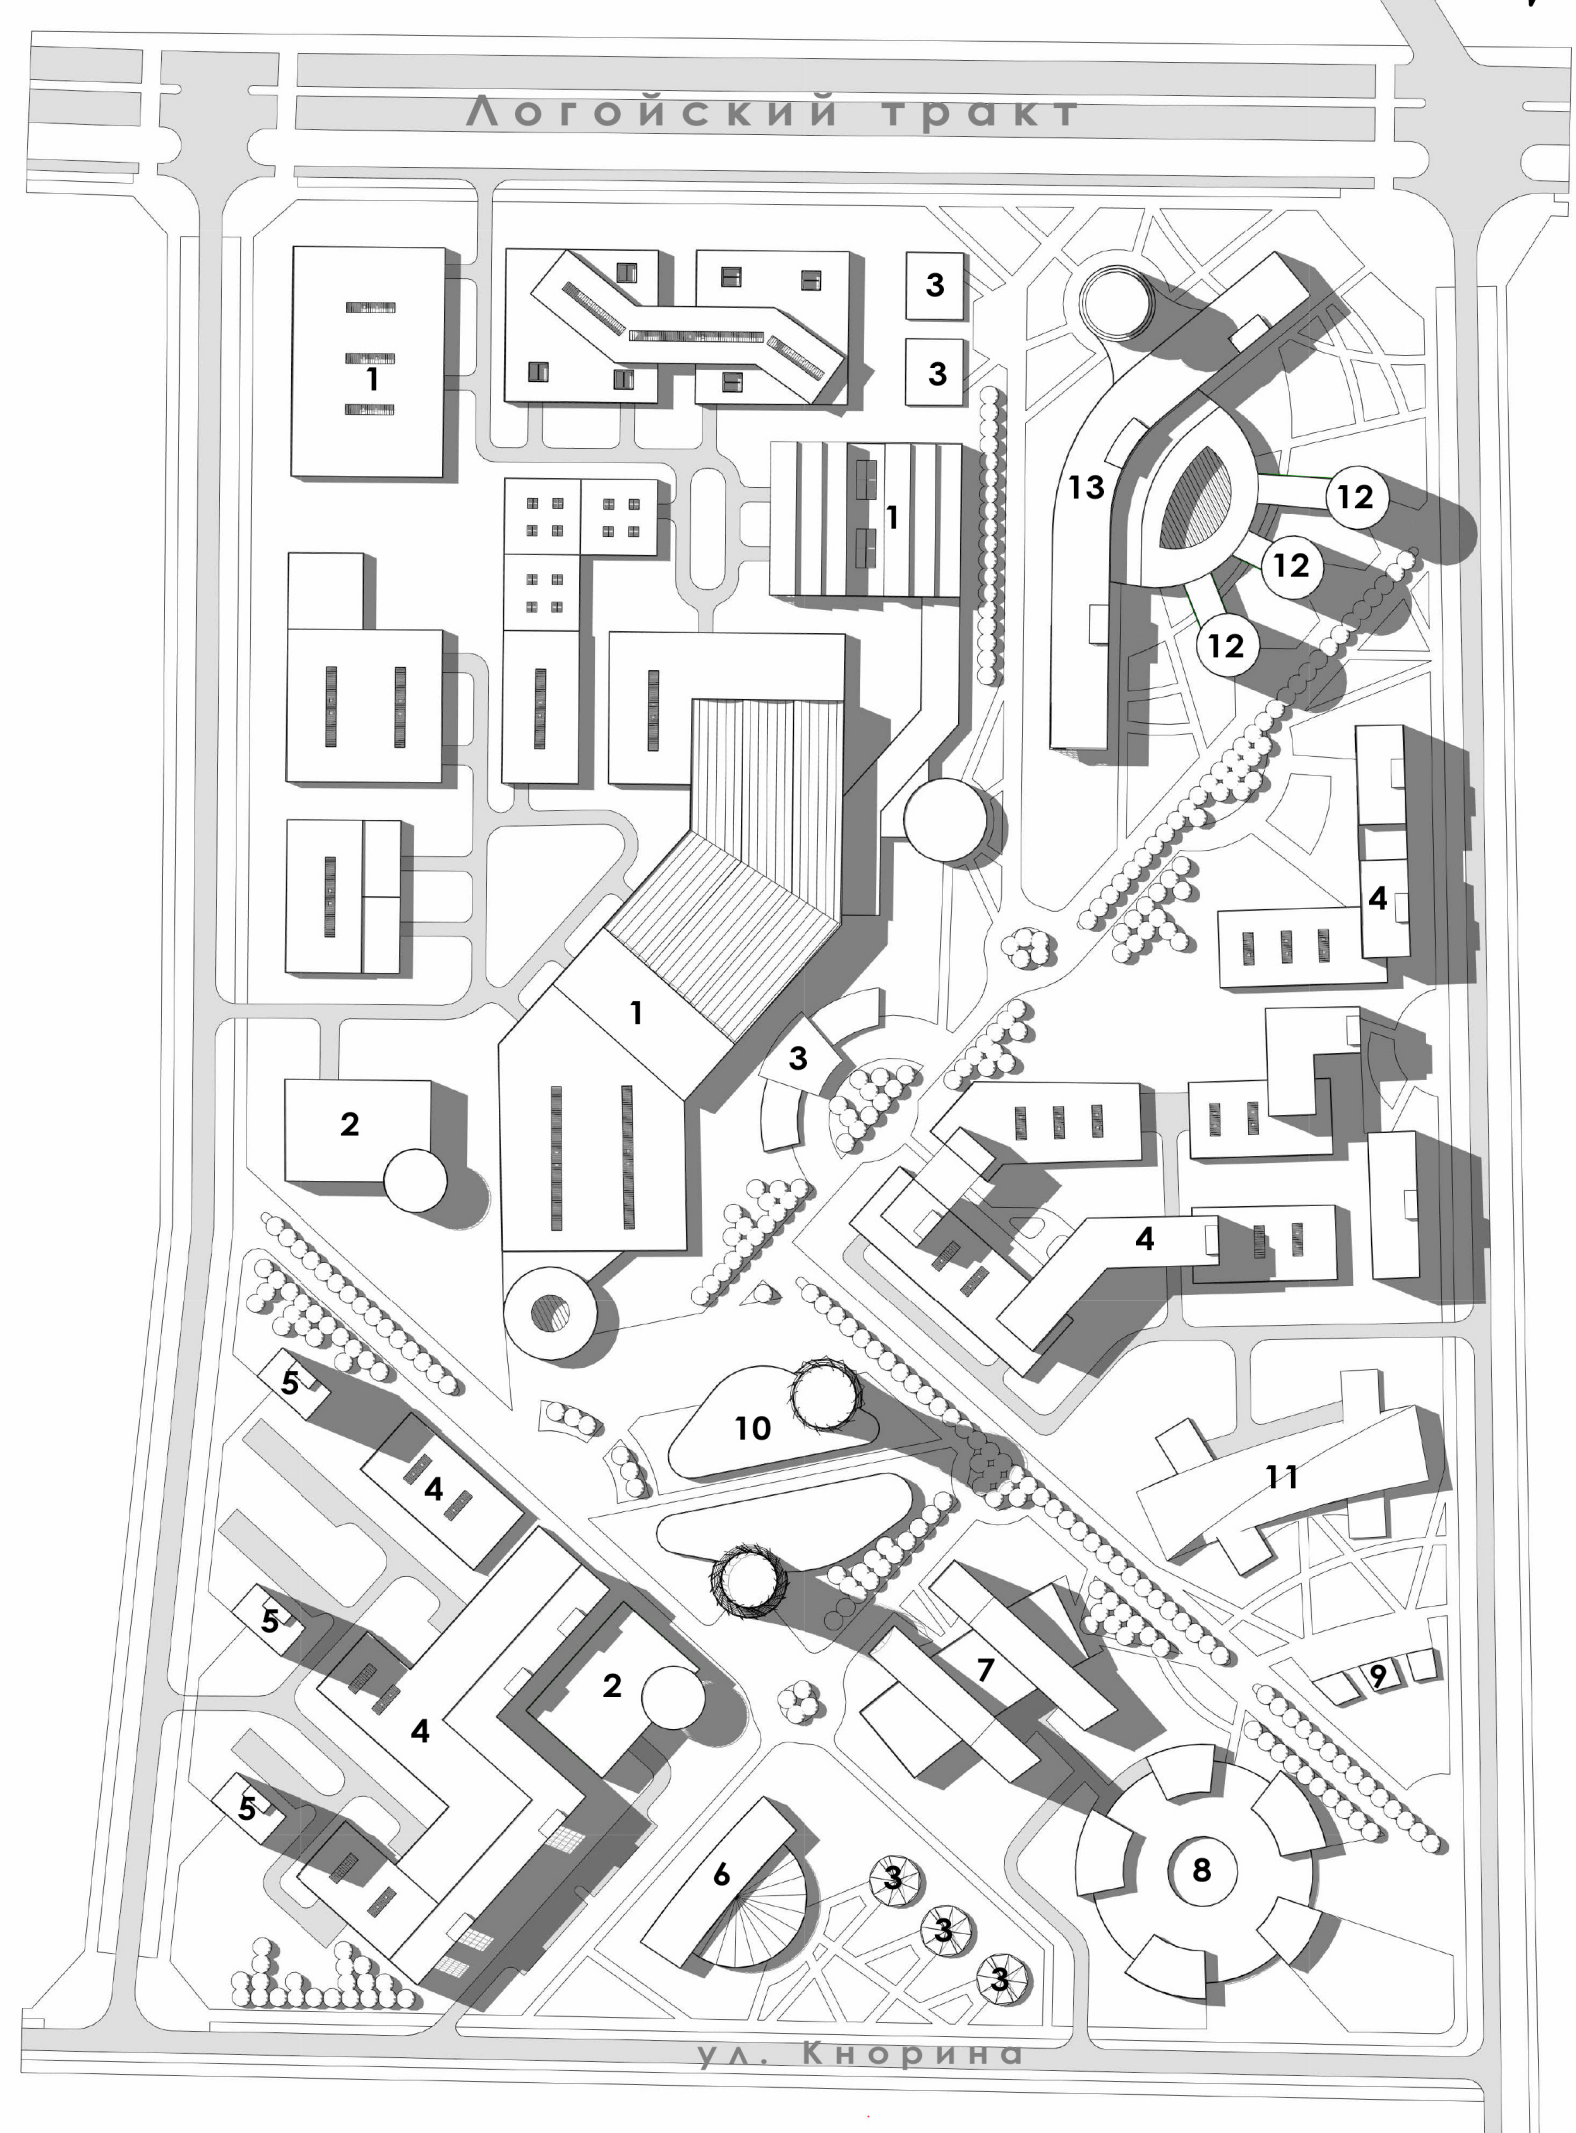

РАЗВЕРТКА, М 1:600

РАЗВЕРТКА, М 1:1000

ТЕХНОПАРК

В границах ул. Кнорина
и Логойского тракта

Экспликация к генеральному плану:

1. Промышленное предприятие
2. Паркинг
3. Магазин
4. Лаборатория и научно-исследовательский центр
5. Арендное жилье
6. Спортивный комплекс
7. Гостиница
8. Досуговый центр
9. Выставочный павильон
10. Бизнес-центр
11. Торговый центр
12. Офисные здания
13. Торгово-развлекательный комплекс

ГЕНЕРАЛЬНЫЙ ПЛАН, М 1:2000

СХЕМА ТРАНСПОРТНЫХ И ПЕШЕХОДНЫХ СВЯЗЕЙ, М 1:5000

СХЕМА ЗОНИРОВАНИЯ, М 1:5000