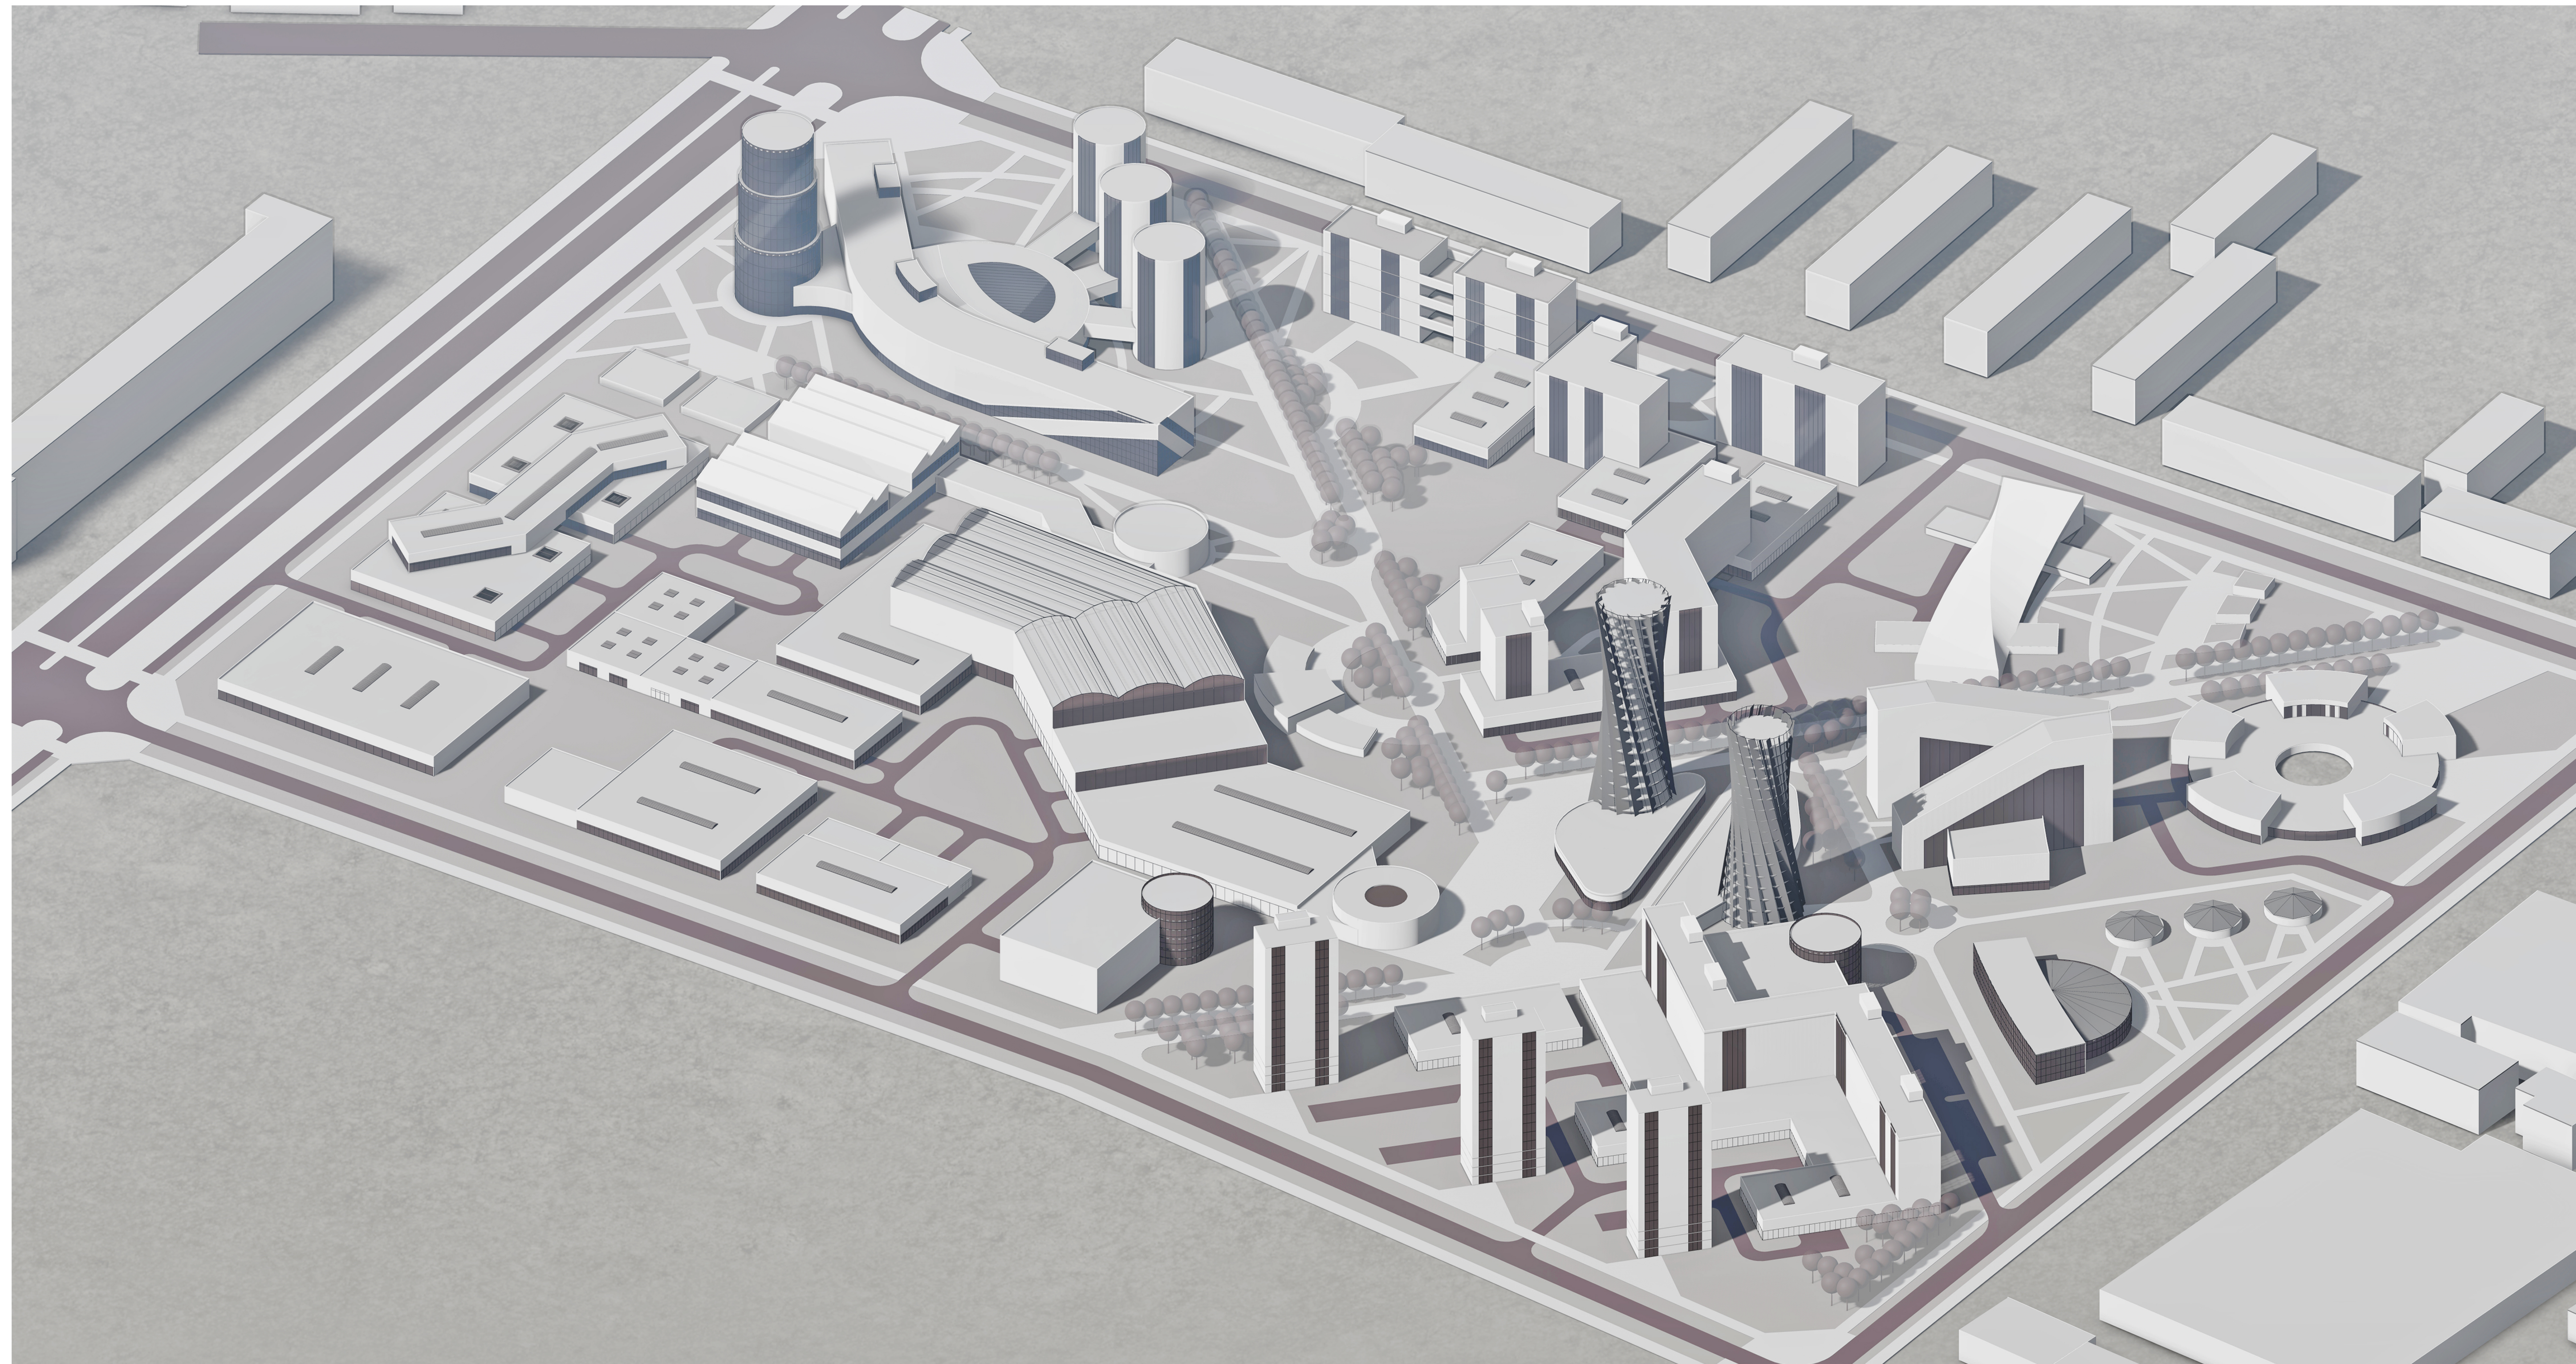

РАЗВЕРТКА, М 1:600

РАЗВЕРТКА, М 1:1000

ТЕХНОПАРК

В границах ул. Кнорина
и Логойского тракта

Экспликация к генеральному плану:

1. Промышленное предприятие
2. Паркинг
3. Магазин
4. Лаборатория и научно-исследовательский центр
5. Арендное жилье
6. Спортивный комплекс
7. Гостиница
8. Досуговый центр
9. Выставочный павильон
10. Бизнес-центр
11. Торговый центр
12. Офисные здания
13. Торгово-развлекательный комплекс

ГЕНЕРАЛЬНЫЙ ПЛАН, М 1:2000

СХЕМА ТРАНСПОРТНЫХ И ПЕШЕХОДНЫХ СВЯЗЕЙ, М 1:5000

СХЕМА ЗОНИРОВАНИЯ, М 1:5000