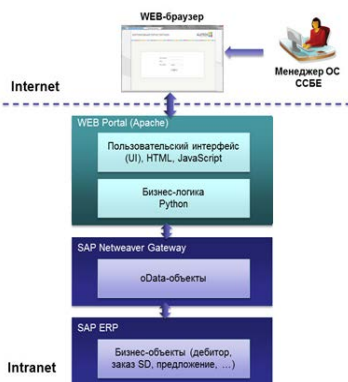

## Расширение функциональности сервисов SAP NetWeaver

Чекун О.А., Ковалева И.Л.

Белорусский национальный технический университет

SAP NetWeaver – платформа, разработанная компанией SAP, для интеграции SAP ERP с другими технологиями. Данная платформа позволяет настроить взаимосвязь как с технологиями SAP, так и с продуктами сторонних компаний. Платформа базируется на веб-сервисах, а обмен данными между приложениями происходит через протокол oData с помощью http-запросов.

Использование платформы SAP NetWeaver позволяет обеспечить доступ к функциональности SAP ERP через мобильное приложение или сайт в сети Интернет. В работе был реализован ряд расширений функциональности для корпоративного портала менеджера: ограничение максимальной скидки и надбавки к преysкуранту в карточке клиента; предоставление данных для вывода общего веса материала (для заказа в сумме и для каждой позиции в отдельности); пересчет цен в заказе, если был изменен преysкурант клиента или его ценовые условия (скидки и надбавки); и другие. Архитектура портала менеджера представлена на рисунке.

### Общая архитектура портала менеджера

Данные расширения были реализованы в системе ERP с помощью языка программирования ABAP. Для получения данных на портале менеджера необходимо просто обратиться к сервисам с помощью http-запроса.